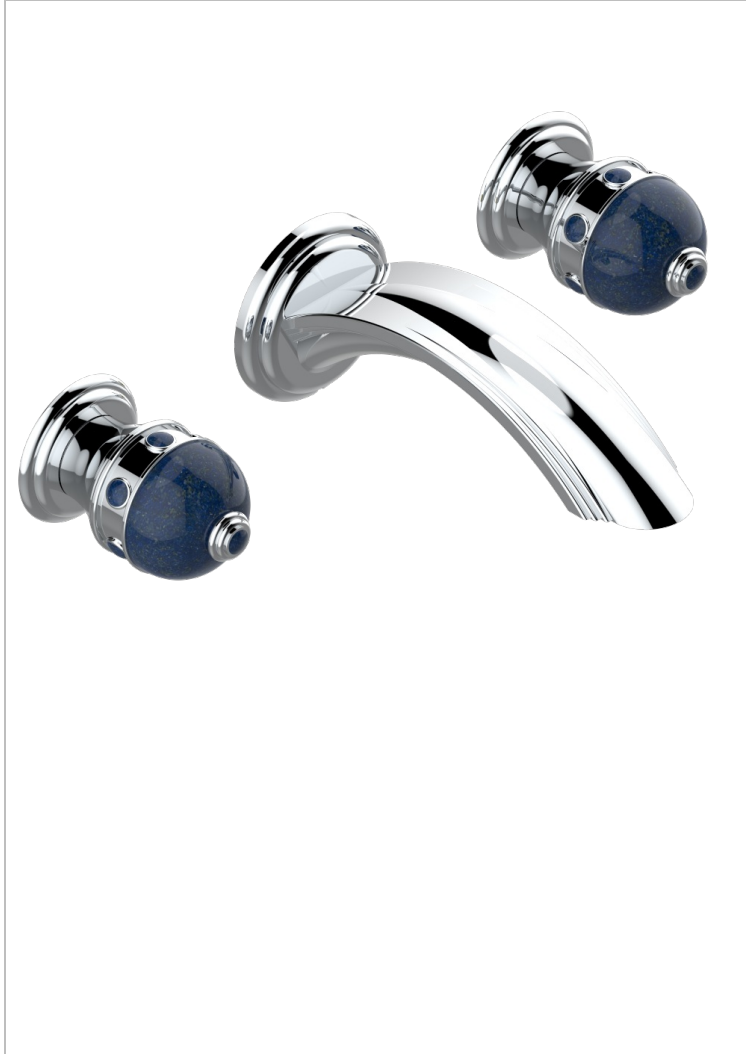

# SULLY, LAPIS LAZULI

A1W-41GB

Trim only for wall mounted 3-hole bath mixer

THG<sup>®</sup>  
PARIS

## EIGENSCHAFTEN

- Sully, Lapis Lazuli
- Trim only for wall mounted 3-hole bath mixer

## ÄHNLICHE PRODUKTE

- Ref. G00-40AC Up-teil für wandarmatur
- Ref. G00-40AM Up-teil für wandarmatur

## VERFÜGBARE OBERFLÄCHEN

Altnickel - H28  
Blassgold - F30  
Blassgold matt unlackiert - F31  
Chrom - A02  
Chrom / gold - G02  
Chrom matt - C02

Gold - F01  
Gold matt - F07  
Mattschwarz keramik - D30  
Nickel matt - C01  
Pvd blush - H62  
Pvd blush matt - H60