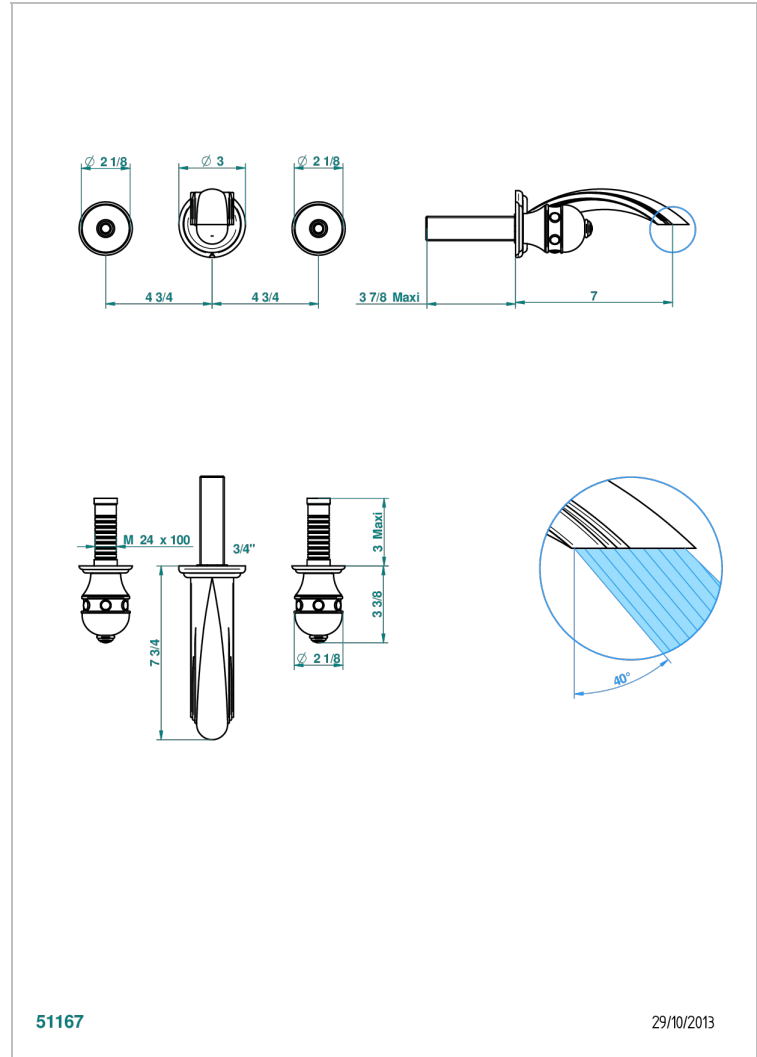

# SULLY, LAPIS LAZULI

A1W-41GB

Trim only for wall mounted 3-hole bath mixer

THG<sup>®</sup>  
PARIS

## EIGENSCHAFTEN

- Sully, Lapis Lazuli
- Trim only for wall mounted 3-hole bath mixer

## ÄHNLICHE PRODUKTE

- Ref. G00-40AC Up-teil für wandarmatur
- Ref. G00-40AM Up-teil für wandarmatur