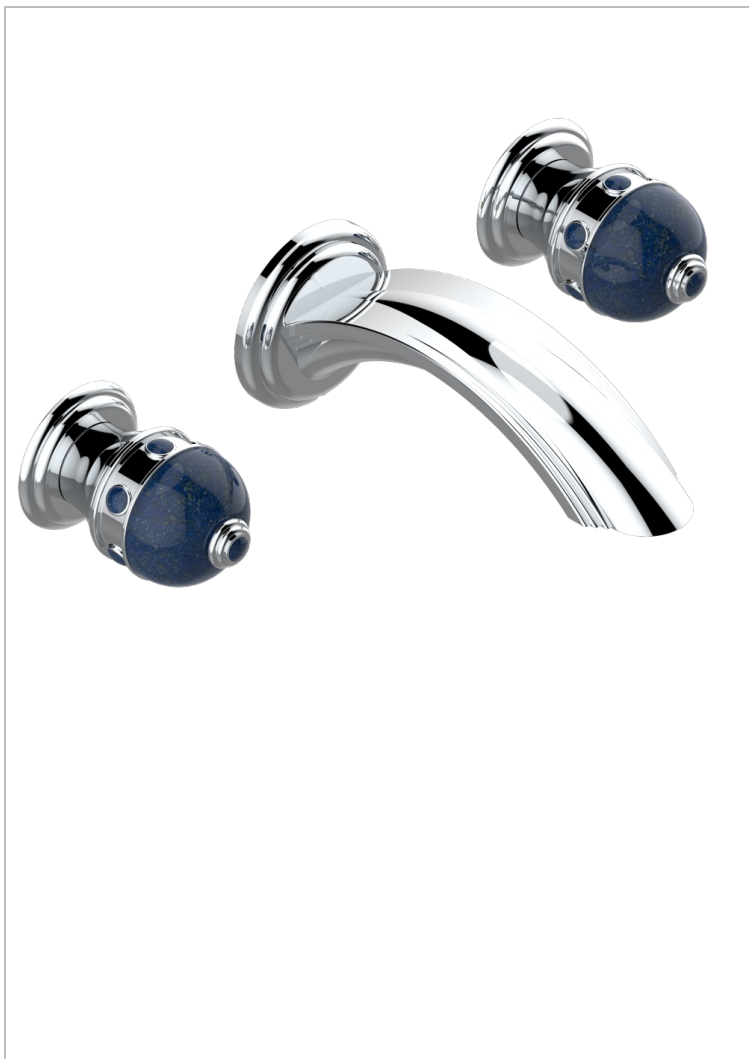

SULLY LAPIS LAZULI

A1W-41GB

入墙式台盆龙头配件，大号喷嘴

THG
PARIS

51167

29/10/2013

特色

- Sully Lapis Lazuli
- 入墙式台盆龙头配件，大号喷嘴

相关的SKU

- Ref. G00-40AC 无下水器入墙式龙头嵌入部分 - 四通手柄版
- Ref. G00-40AM 无下水器入墙式龙头嵌入部分 - 单把手柄版

可选饰面

Black ceram - D30
Blush PVD - H62
Graphite PVD - H64
Matt Umber PVD - H67
Matt blush PVD - H60
Matt graphite PVD - H65

PVD哑光棕铜 - F34
PVD哑光金 - H53
PVD哑光铜 - H50
PVD哑光镍 - H56
PVD抛光铜 - H49
PVD棕铜 - F33

PVD金色 - H52
PVD镍 - H55
Umber PVD - H66
哑光浅金 - F31
哑光金 - F07
哑光铬 - C02

哑光镍 - C01
复古镍 - H28
抛光金 (24K金) - F01
抛光铬 - A02
抛光铬/抛光金 - G02
抛光镍 - B01

浅金 - F30