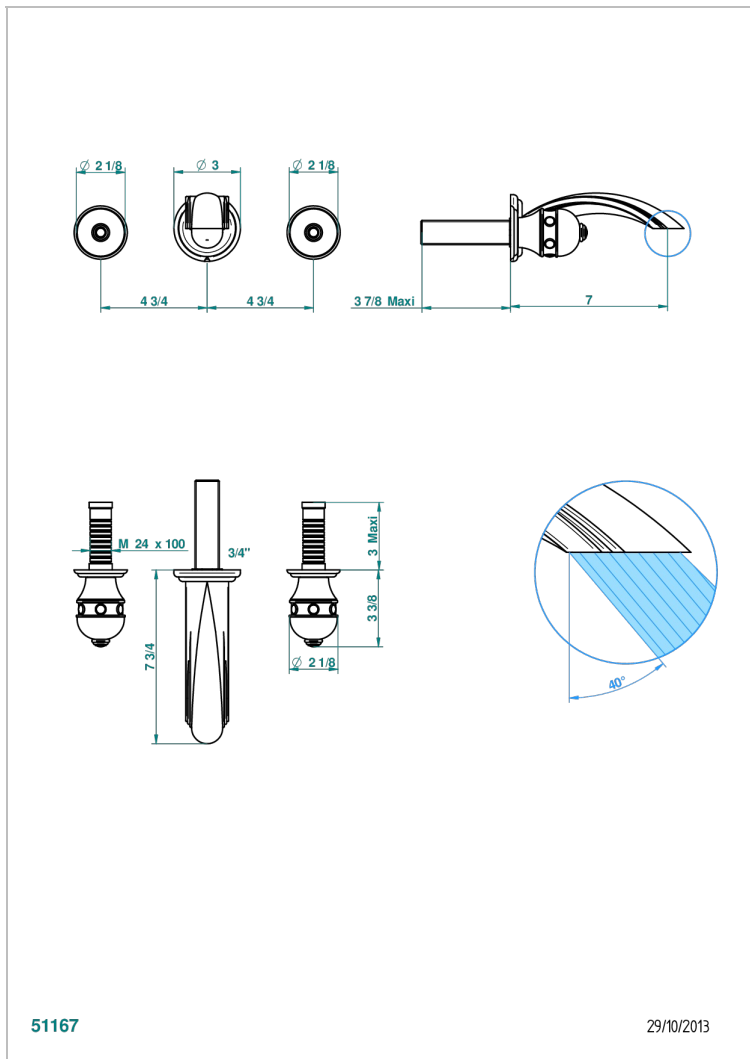

SULLY LAPIS LAZULI

A1W-41GB

入墙式台盆龙头配件，大号喷嘴

THG
PARIS

51167

29/10/2013

特色

- Sully Lapis Lazuli
- 入墙式台盆龙头配件，大号喷嘴

相关的SKU

- Ref. G00-40AC 无下水器入墙式龙头嵌入部分 - 四通手柄版
- Ref. G00-40AM 无下水器入墙式龙头嵌入部分 - 单把手柄版

可选饰面

Black ceram - D30
Blush PVD - H62
Graphite PVD - H64
Matt Umber PVD - H67
Matt blush PVD - H60
Matt graphite PVD - H65