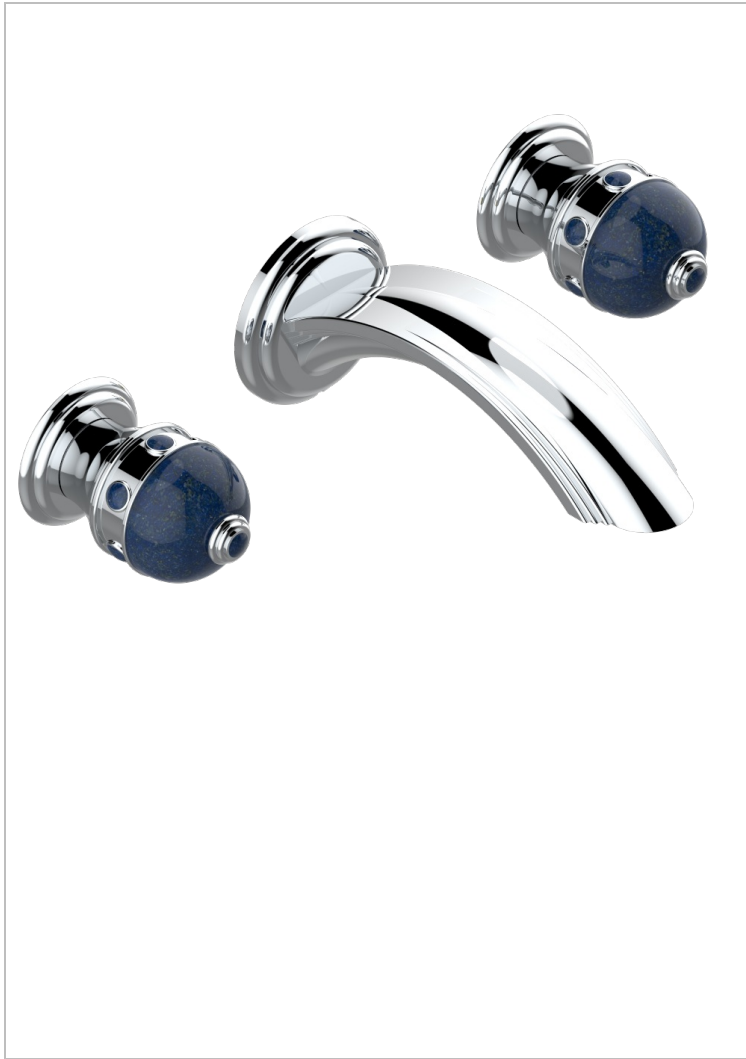

# SULLY LAPIS LAZULI

A1W-40GB

Garniture pour mélangeur de lavabo mural, bec goliath

THG<sup>®</sup>  
PARIS

## CARACTÉRISTIQUES

- Ensemble composé d'un bec mural de lavabo et des 2 garnitures de robinets
- Nécessite partie encastrée Réf. 40AC
- Laiton sans plomb
- Bec à écoulement libre
- Livré sans vidage

## PRODUITS ASSOCIÉS

- Ref. G00-40AC Partie à encastrer pour mélangeur mural - version croisillons
- Ref. G00-40AM Partie à encastrer pour mélangeur mural - version manettes

Vieux nickel - H28