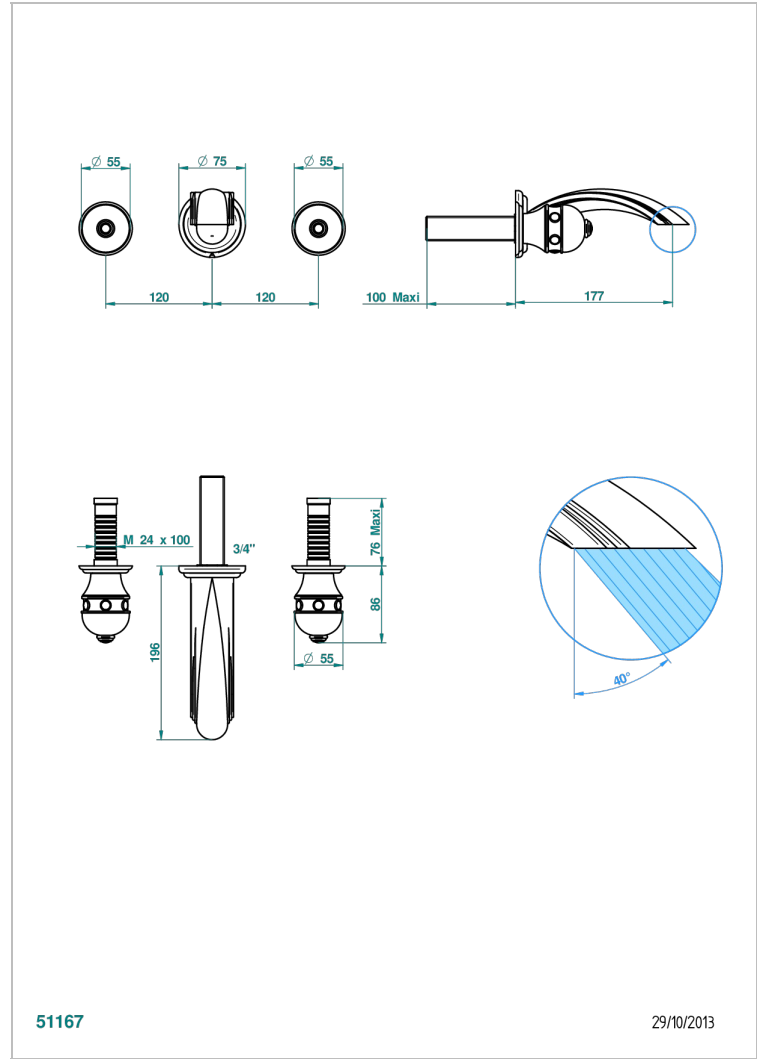

# SULLY LAPIS LAZULI

A1W-40GB

Garniture pour mélangeur de lavabo mural, bec goliath

THG<sup>®</sup>  
PARIS

## CARACTÉRISTIQUES

- Ensemble composé d'un bec mural de lavabo et des 2 garnitures de robinets
- Nécessite partie encastrée Réf. 40AC
- Laiton sans plomb
- Bec à écoulement libre
- Livré sans vidage

## PRODUITS ASSOCIÉS

- Ref. G00-40AC Partie à encastrer pour mélangeur mural - version croisillons
- Ref. G00-40AM Partie à encastrer pour mélangeur mural - version manettes

Vieux nickel - H28