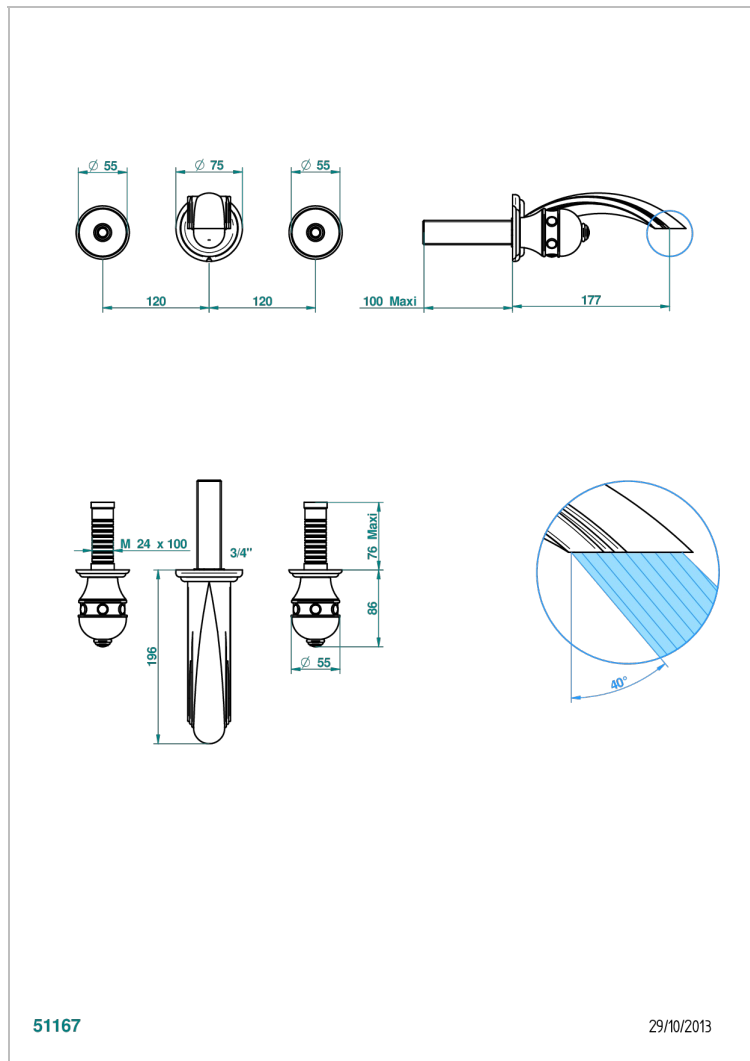

SULLY С ЛАЗУРИТОМ

A1W-40GB

THG[®]
PARIS

Внешняя часть смесителя встраиваемого в стену для раковины на три отверстия с изливом ГОЛИАФ

51167

29/10/2013

ХАРАКТЕРИСТИКИ

- Sully с лазуритом
- Внешняя часть смесителя встраиваемого в стену для раковины на три отверстия с изливом ГОЛИАФ

СВЯЗАННЫЕ ТОВАРНЫЕ ПОЗИЦИИ

- Ref. G00-40AC Встраиваемая часть смесителя настенного на три отверстия (не рукоят.)
- Ref. G00-40AM Встраиваемая часть смесителя настенного на 3 отверстия на пластине (рукоят.)