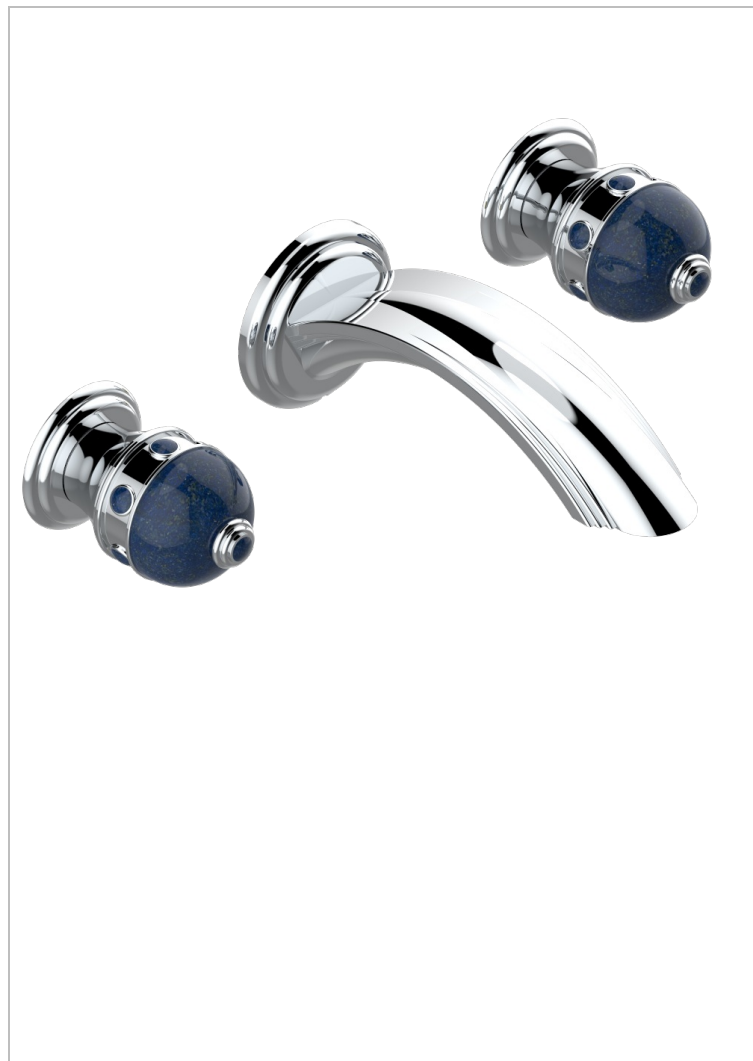

SULLY С ЛАЗУРИТОМ

A1W-40GB

THG[®]
PARIS

Внешняя часть смесителя встраиваемого в стену для раковины на три отверстия с изливом ГОЛИАФ

51167

29/10/2013

ХАРАКТЕРИСТИКИ

- Sully с лазуритом
- Внешняя часть смесителя встраиваемого в стену для раковины на три отверстия с изливом ГОЛИАФ

СВЯЗАННЫЕ ТОВАРНЫЕ ПОЗИЦИИ

- Ref. G00-40AC Встраиваемая часть смесителя настенного на три отверстия (не рукоят.)
- Ref. G00-40AM Встраиваемая часть смесителя настенного на 3 отверстия на пластине (рукоят.)

ДОСТУПНЫЕ ВАРИАНТЫ ПОКРЫТИЙ

Black ceram - D30
Blush PVD - H62
Graphite PVD - H64
Matt Umber PVD - H67
Matt blush PVD - H60
Matt graphite PVD - H65

Umber PVD - H66
Золото - F01
Матовое золото - F07
Матовое светлое золото - F31
Матовый никель - C01
Матовый хром - C02

Никель - B01
Покрытие PVD бронза - F33
Покрытие PVD золотистый цвет - H52
Покрытие PVD латунь - H49
Покрытие PVD матовая бронза - F34
Покрытие PVD матовая латунь - H50

Покрытие PVD матовый золотистый - H53
Покрытие PVD матовый никель - H56
Покрытие PVD никель - H55
Светлое золото - F30
Состаренный никель - H28
Хром - A02