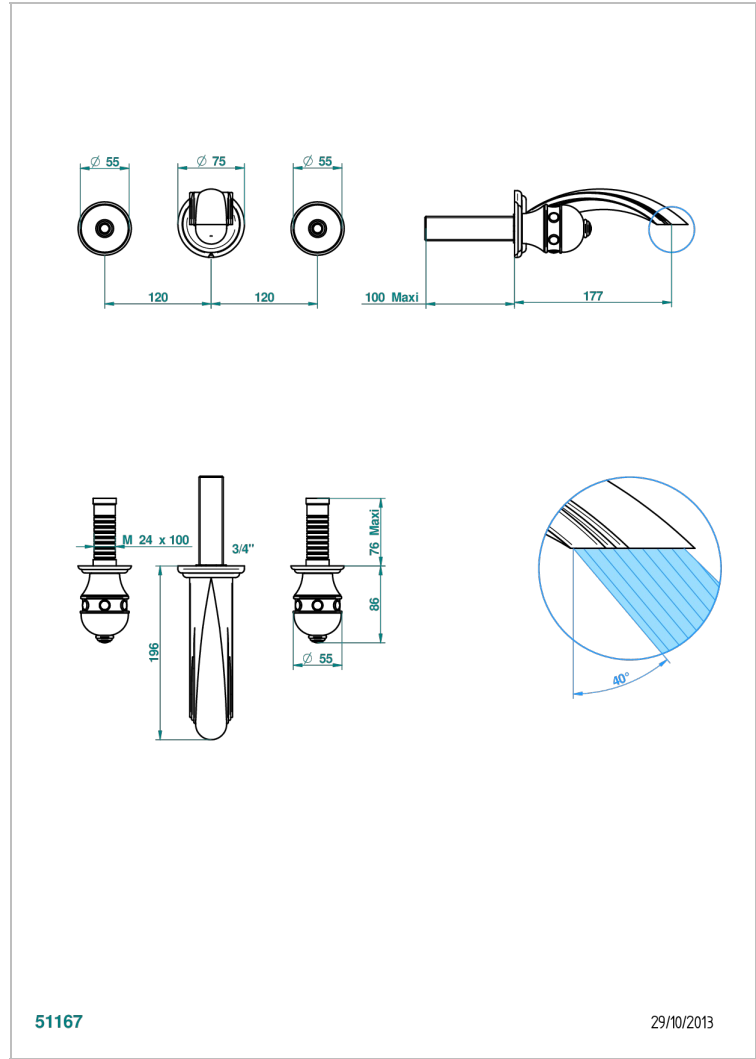

SULLY LAPIS LAZULI

A1W-40GB

入墙式台盆龙头配件，大号喷嘴

THG[®]
PARIS

51167

29/10/2013

特色

- Sully Lapis Lazuli
- 入墙式台盆龙头配件，大号喷嘴

相关的SKU

- Ref. G00-40AC 无下水器入墙式龙头嵌入部分 - 四通手柄版
- Ref. G00-40AM 无下水器入墙式龙头嵌入部分 - 单把手柄版

可选饰面

Black ceram - D30
Blush PVD - H62
Graphite PVD - H64
Matt Umber PVD - H67
Matt blush PVD - H60
Matt graphite PVD - H65