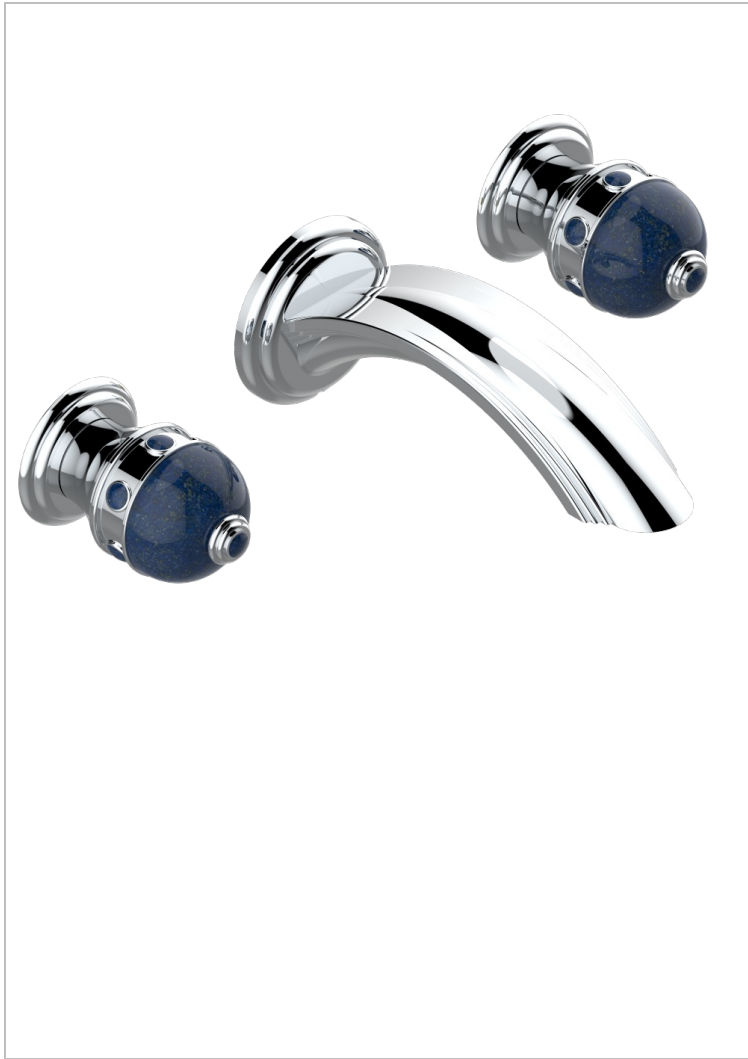

SULLY LAPIS LAZULI

A1W-40GB

入墙式台盆龙头配件，大号喷嘴

THG[®]
PARIS

51167

29/10/2013

特色

- Sully Lapis Lazuli
- 入墙式台盆龙头配件，大号喷嘴

相关的SKU

- Ref. G00-40AC 无下水器入墙式龙头嵌入部分 - 四通手柄版
- Ref. G00-40AM 无下水器入墙式龙头嵌入部分 - 单把手柄版

可选饰面

Black ceram - D30
Blush PVD - H62
Graphite PVD - H64
Matt Umber PVD - H67
Matt blush PVD - H60
Matt graphite PVD - H65

PVD哑光棕铜 - F34
PVD哑光金 - H53
PVD哑光铜 - H50
PVD哑光镍 - H56
PVD抛光铜 - H49
PVD棕铜 - F33

PVD金色 - H52
PVD镍 - H55
Umber PVD - H66
哑光浅金 - F31
抛光金 - F07
哑光铬 - C02

哑光镍 - C01
复古镍 - H28
抛光金 (24K金) - F01
抛光铬 - A02
抛光铬/抛光金 - G02
抛光镍 - B01

浅金 - F30