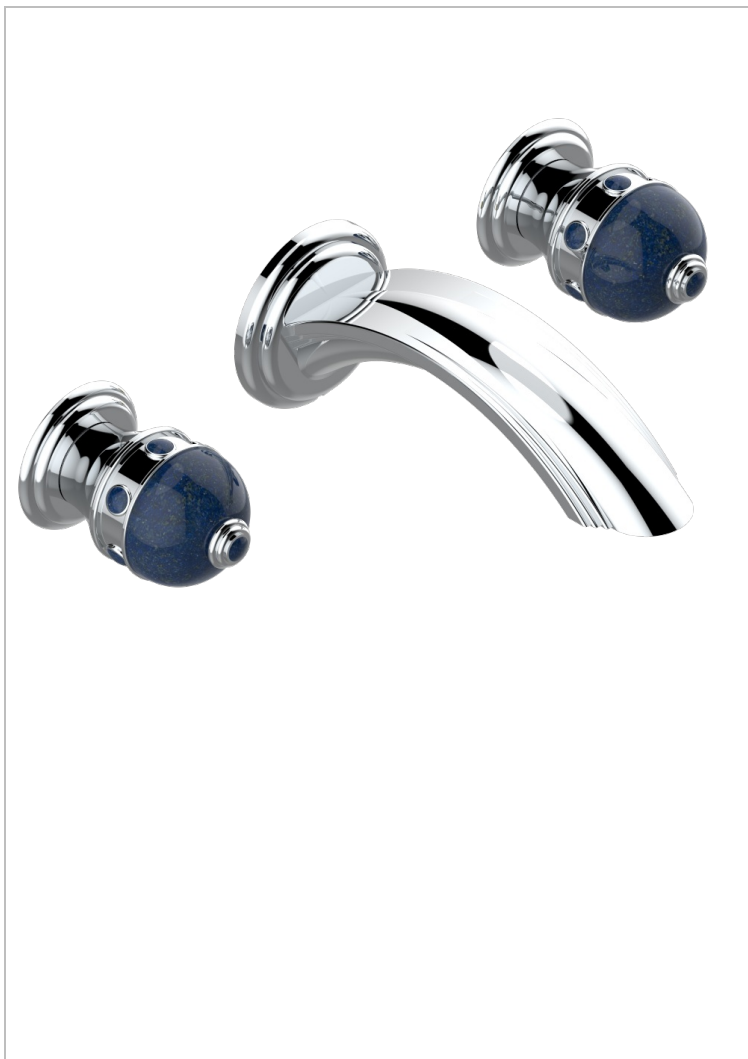

SULLY С ЛАЗУРИТОМ

A1W-40GB

THG[®]
PARIS

Внешняя часть смесителя встраиваемого в стену для раковины на три отверстия с изливом ГОЛИАФ

51167

29/10/2013

ХАРАКТЕРИСТИКИ

- Sully с лазуритом
- Внешняя часть смесителя встраиваемого в стену для раковины на три отверстия с изливом ГОЛИАФ

СВЯЗАННЫЕ ТОВАРНЫЕ ПОЗИЦИИ

- Ref. G00-40AC Встраиваемая часть смесителя настенного на три отверстия (не рукоят.)
- Ref. G00-40AM Встраиваемая часть смесителя настенного на 3 отверстия на пластине (рукоят.)

ДОСТУПНЫЕ ВАРИАНТЫ ПОКРЫТИЙ

Black ceram - D30
Blush PVD - H62
Graphite PVD - H64
Matt Umber PVD - H67
Matt blush PVD - H60
Matt graphite PVD - H65

Umber PVD - H66
Золото - F01
Матовое золото - F07
Матовое светлое золото - F31
Матовый никель - C01
Матовый хром - C02

Никель - B01
Покрытие PVD бронза - F33
Покрытие PVD золотистый цвет - H52
Покрытие PVD латунь - H49
Покрытие PVD матовая бронза - F34
Покрытие PVD матовая латунь - H50

Покрытие PVD матовый золотистый - H53
Покрытие PVD матовый никель - H56
Покрытие PVD никель - H55
Светлое золото - F30
Состаренный никель - H28
Хром - A02