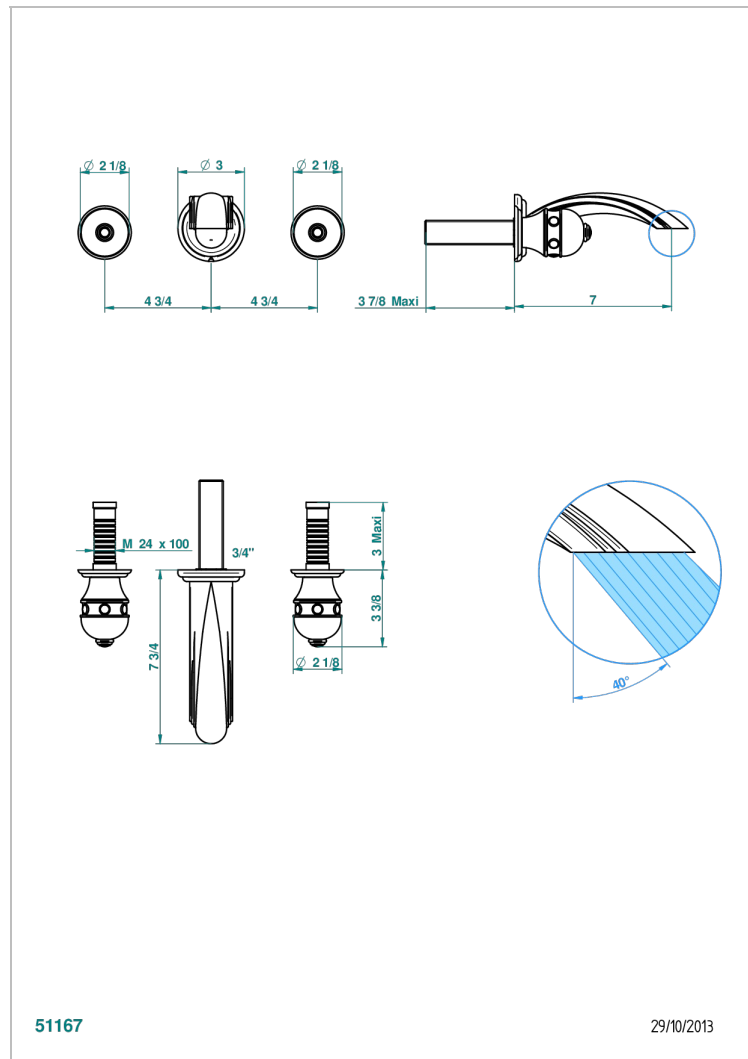

SULLY С ЛАЗУРИТОМ

A1W-40GB

THG[®]
PARIS

Внешняя часть смесителя встраиваемого в стену для раковины на три отверстия с изливом ГОЛИАФ

51167

29/10/2013

ХАРАКТЕРИСТИКИ

- Sully с лазуритом
- Внешняя часть смесителя встраиваемого в стену для раковины на три отверстия с изливом ГОЛИАФ

СВЯЗАННЫЕ ТОВАРНЫЕ ПОЗИЦИИ

- Ref. G00-40AC Встраиваемая часть смесителя настенного на три отверстия (не рукоят.)
- Ref. G00-40AM Встраиваемая часть смесителя настенного на 3 отверстия на пластине (рукоят.)