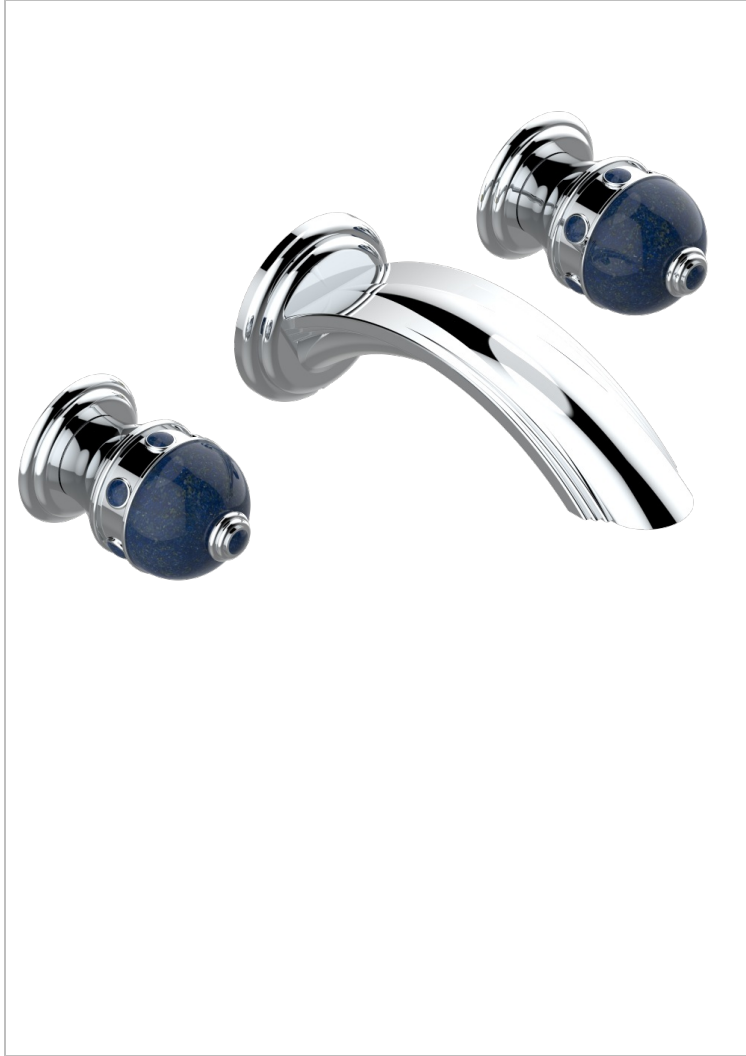

SULLY LAPIS LAZULI

A1W-40GB

Grifería para mezclador de lavabo de pared, caño goliat

THG[®]
PARIS

CARACTERÍSTICAS

- Sully Lapis Lazuli
- Grifería para mezclador de lavabo de pared, caño goliat

PRODUCTOS RELACIONADOS

- Ref. G00-40AC Rough parts for wall mounted 3 hole mixer, cross handle version
- Ref. G00-40AM Rough parts for wall mounted 3 hole mixer, lever handle version

ACABADOS DISPONIBLES

Cerámica negra mate - D30
Cromo - A02
Cromo / dorado - G02
Cromo mate - C02
Dorado - F01
Dorado mate - F07

Dorado pálido - F30
Dorado pálido mate (sin barniz) - F31
Níquel - B01
Níquel mate - C01
Níquel viejo - H28
Pvd blush - H62

Pvd blush mate - H60
Pvd color latón - H49
Pvd color latón mate - H50
Pvd color níquel - H55
Pvd color níquel mate - H56
Pvd color oro - H52