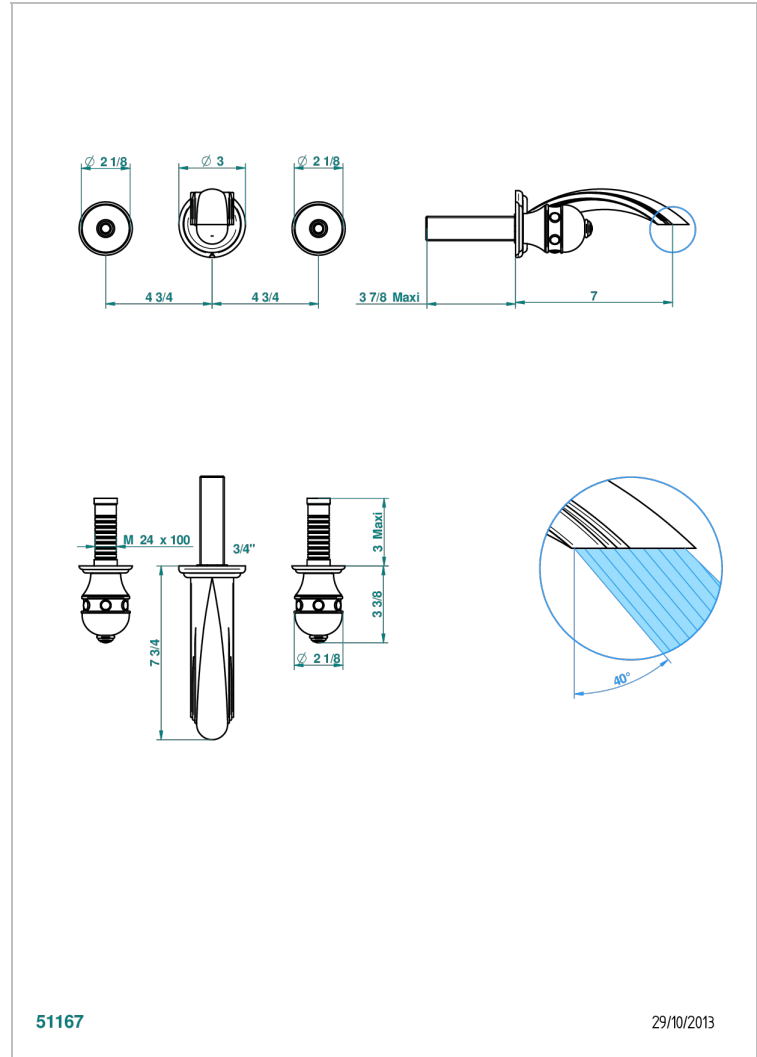

SULLY LAPIS LAZULI

A1W-40GB

Grifería para mezclador de lavabo de pared, caño goliat

THG[®]
PARIS

CARACTERÍSTICAS

- Sully Lapis Lazuli
- Grifería para mezclador de lavabo de pared, caño goliat

PRODUCTOS RELACIONADOS

- Ref. G00-40AC Rough parts for wall mounted 3 hole mixer, cross handle version
- Ref. G00-40AM Rough parts for wall mounted 3 hole mixer, lever handle version

ACABADOS DISPONIBLES

Cerámica negra mate - D30
Cromo - A02
Cromo / dorado - G02
Cromo mate - C02
Dorado - F01
Dorado mate - F07