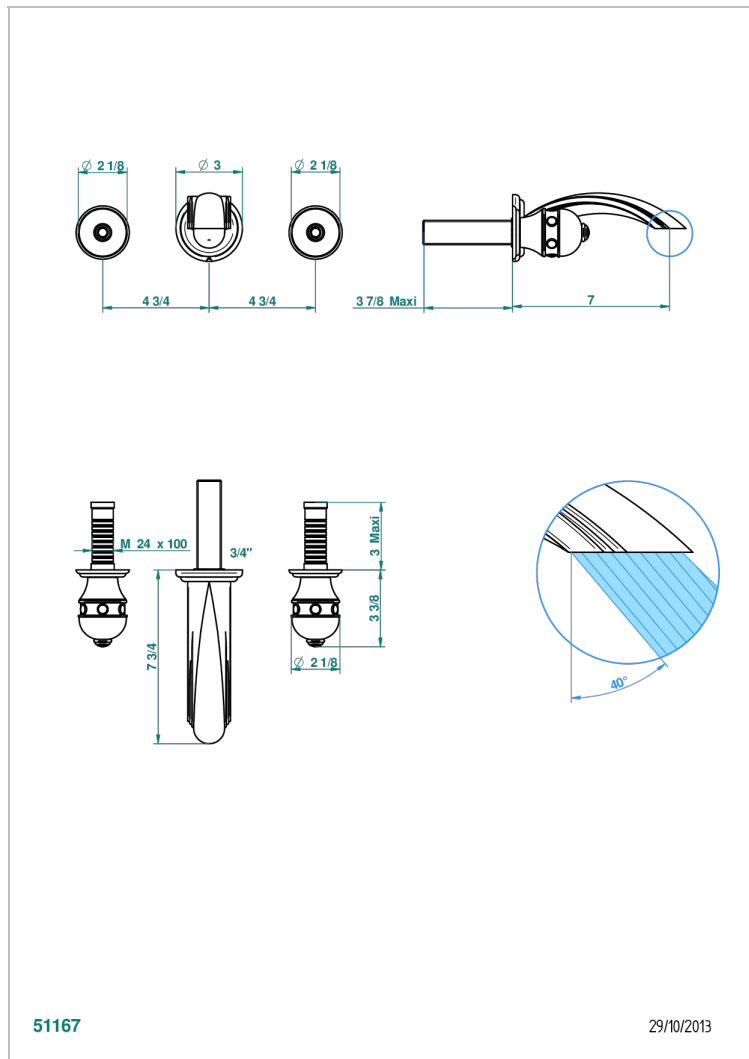

SULLY LAPIS LAZULI

A1W-40GB

入墙式台盆龙头配件，大号喷嘴

THG[®]
PARIS

特色

- Sully Lapis Lazuli
- 入墙式台盆龙头配件，大号喷嘴

相关的SKU

- Ref. G00-40AC 无下水器入墙式龙头嵌入部分 - 四通手柄版
- Ref. G00-40AM 无下水器入墙式龙头嵌入部分 - 单把手柄版