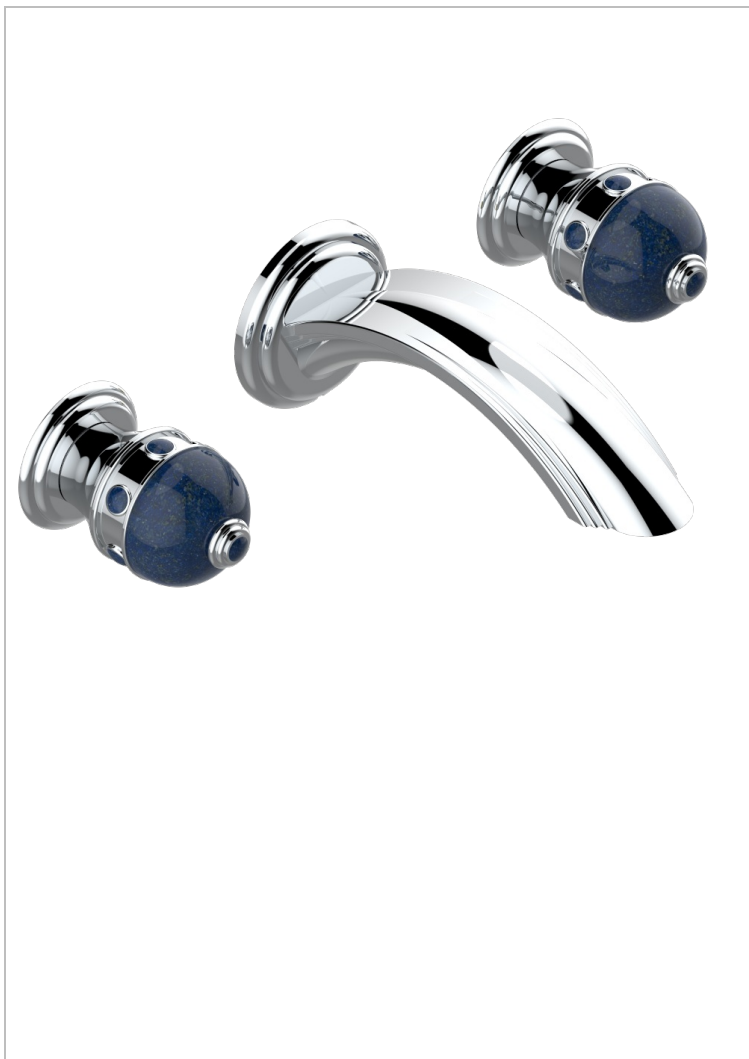

SULLY LAPIS LAZULI

A1W-40GB

入墙式台盆龙头配件，大号喷嘴

THG[®]
PARIS

特色

- Sully Lapis Lazuli
- 入墙式台盆龙头配件，大号喷嘴

相关的SKU

- Ref. G00-40AC 无下水器入墙式龙头嵌入部分 - 四通手柄版
- Ref. G00-40AM 无下水器入墙式龙头嵌入部分 - 单把手柄版

可选饰面

Black ceram - D30
Blush PVD - H62
Graphite PVD - H64
Matt Umber PVD - H67
Matt blush PVD - H60
Matt graphite PVD - H65

PVD哑光棕铜 - F34
PVD哑光金 - H53
PVD哑光铜 - H50
PVD哑光镍 - H56
PVD抛光铜 - H49
PVD棕铜 - F33

PVD金色 - H52
PVD镍 - H55
Umber PVD - H66
哑光浅金 - F31
抛光金 - F07
哑光铬 - C02

哑光镍 - C01
复古镍 - H28
抛光金 (24K金) - F01
抛光铬 - A02
抛光铬/抛光金 - G02
抛光镍 - B01

浅金 - F30

51167

29/10/2013