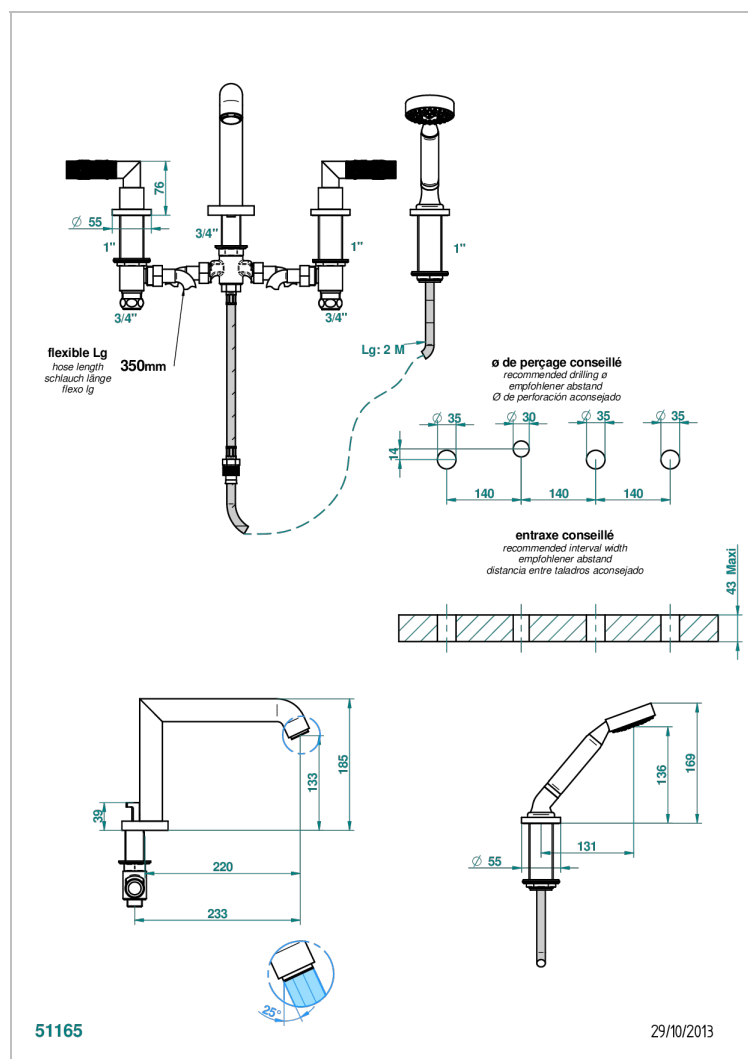

BAMBOU CRISTAL AMBRE

A34-112BSG

Mélangeur bain-douche 4 trous sur gorge avec bec super goliath à inversion

THG[®]
PARIS

CARACTÉRISTIQUES

- Têtes à disques céramique 3/4" 1/4 tour
- Aérateur-mousseur
- Inverseur automatique
- Flexible métallique 2 m double agrafage avec système de changement par le dessus
- Douchette en laiton avec tapis Easyclean, réducteur de débit et clapet anti-retour
- Bec grand modèle
- ACS : 18ACCLY473
- DVGW : DW-6501CQ0592
- NF : NF EN 200 - IID/A - Chrome

SPECIFICATIONS TECHNIQUES

- Recommandé : 3 bars (max. 5 bars) - Advised : 43,5 psi (max. 72 psi)
- Bec : 35 l/min à 3 bars - Douchette : 9,5 l/min à 3 bars
- Spout : 9.26 gpm at 43.5 psi - Handshower : 2.5 gpm at 43.5 psi