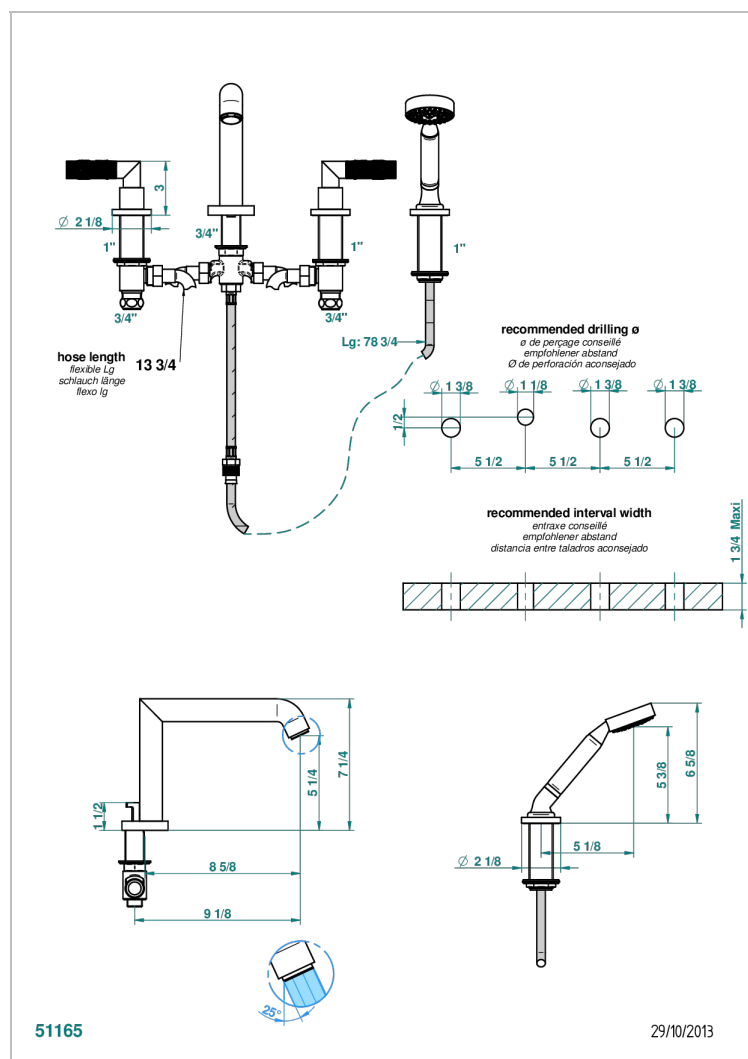

BAMBOU CRISTAL AMBRE

A34-112BSG

Mélangeur bain-douche 4 trous sur gorge avec bec super goliath à inversion

THG
PARIS

CARACTÉRISTIQUES

- Têtes à disques céramique 3/4" 1/4 tour
- Aérateur-mousseur
- Inverseur automatique
- Flexible métallique 2 m double agrafage avec système de changement par le dessus
- Douchette en laiton avec tapis Easyclean, réducteur de débit et clapet anti-retour
- Bec grand modèle
- ACS : 18ACCLY473
- DVGW : DW-6501CQ0592
- NF : NF EN 200 - IID/A - Chrome

SPECIFICATIONS TECHNIQUES

- Recommandé : 3 bars (max. 5 bars) - Advised : 43,5 psi (max. 72 psi)
- Bec : 35 l/min à 3 bars - Douchette : 9,5 l/min à 3 bars
- Spout : 9.26 gpm at 43.5 psi - Handshower : 2.5 gpm at 43.5 psi