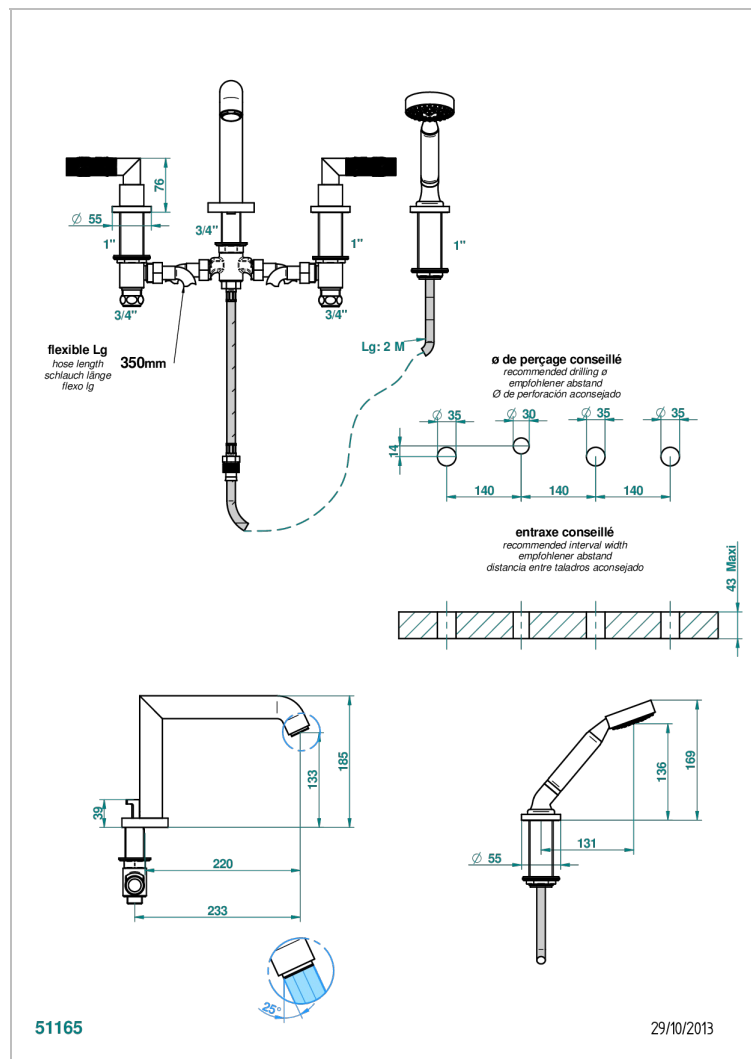

BAMBOU CRISTAL AMBRE

A34-112BSG

Mélangeur bain-douche 4 trous sur gorge avec bec super goliath à inversion

THG[®]
PARIS

CARACTÉRISTIQUES

- Têtes à disques céramique 3/4" 1/4 tour
- Aérateur-mousseur
- Inverseur automatique
- Flexible métallique 2 m double agrafage avec système de changement par le dessus
- Douchette en laiton avec tapis Easyclean, réducteur de débit et clapet anti-retour
- Bec grand modèle
- ACS : 18ACCLY473
- DVGW : DW-6501CQ0592
- NF : NF EN 200 - IID/A - Chrome