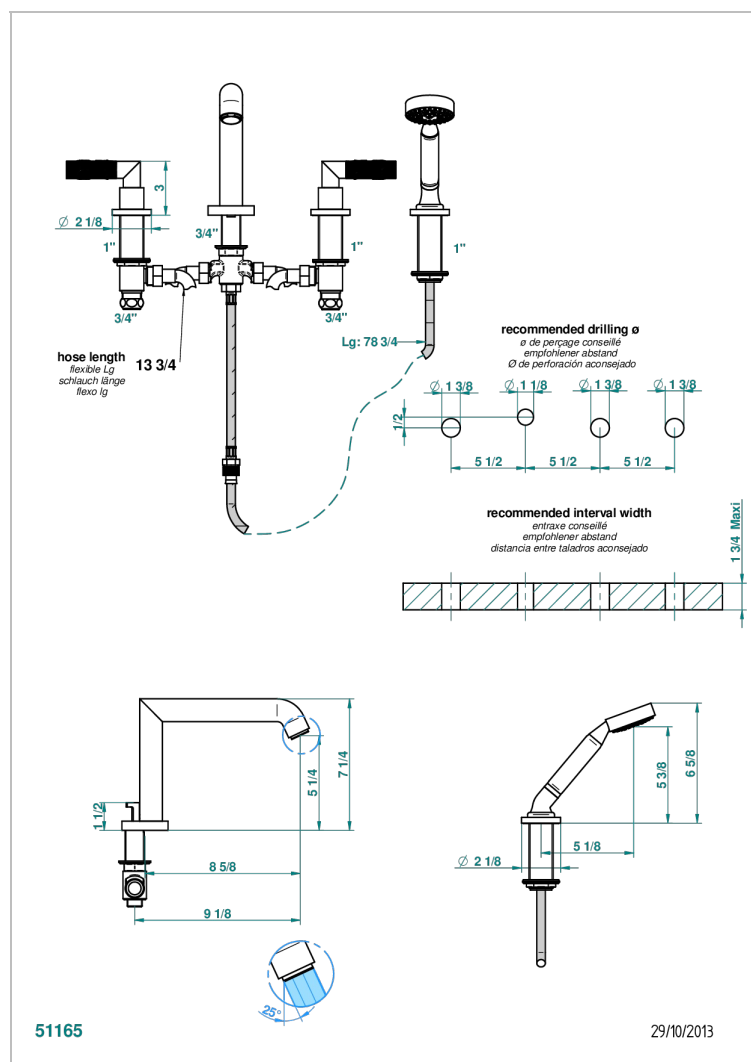

BAMBOU CRISTAL AMBRE

A34-112BSG

Mélangeur bain-douche 4 trous sur gorge avec bec super goliath à inversion

THG
PARIS

CARACTÉRISTIQUES

- Têtes à disques céramique 3/4" 1/4 tour
- Aérateur-mousseur
- Inverseur automatique
- Flexible métallique 2 m double agrafage avec système de changement par le dessus
- Douchette en laiton avec tapis Easyclean, réducteur de débit et clapet anti-retour
- Bec grand modèle
- ACS : 18ACCLY473
- DVGW : DW-6501CQ0592
- NF : NF EN 200 - IID/A - Chrome

SPECIFICATIONS TECHNIQUES

- Recommandé : 3 bars (max. 5 bars) - Advised : 43,5 psi (max. 72 psi)
- Bec : 35 l/min à 3 bars - Douchette : 9,5 l/min à 3 bars
- Spout : 9.26 gpm at 43.5 psi - Handshower : 2.5 gpm at 43.5 psi