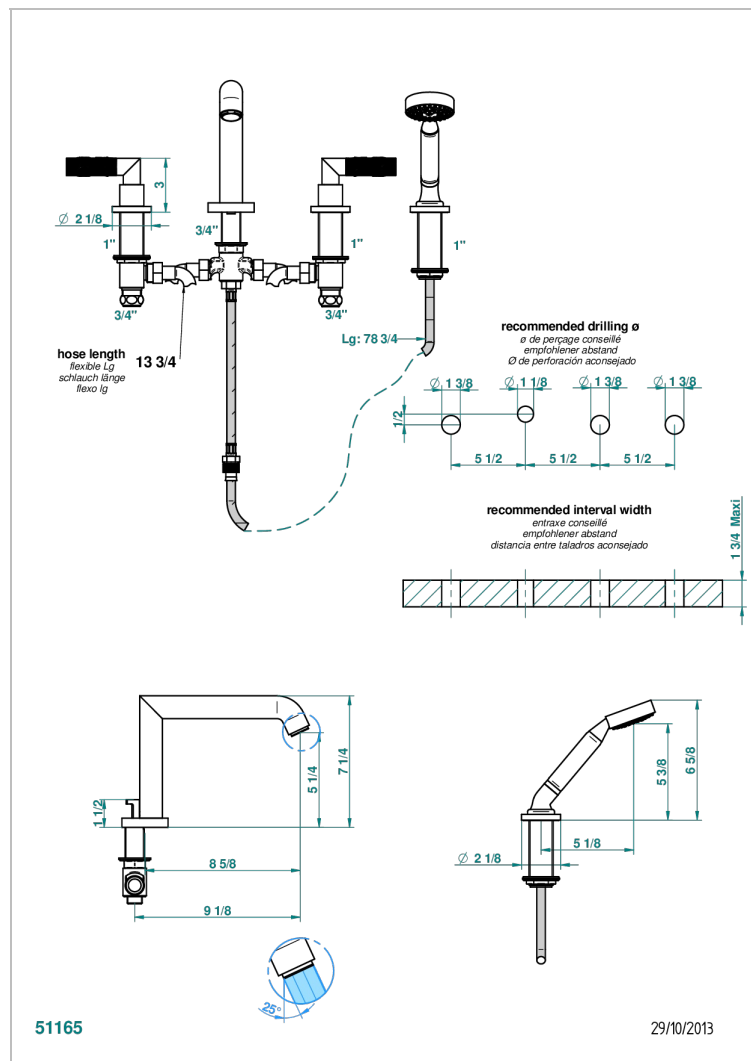

# BAMBOU AMBER CRYSTAL

A34-112BSG

Rim mounted 4-hole bath/shower mixer, diverter to super goliath spout

## CHARACTERISTIC

- ACS : 18ACCLY473
- DVGW : DW-6501CQ0592
- NF : NF EN 200 - IID/A - Chrome

## TECHNICAL SPECS

- Recommandé : 3 bars (max. 5 bars) - Advised : 43,5 psi (max. 72 psi)
- Bec : 35 l/min à 3 bars - Douchette : 9,5 l/min à 3 bars
- Spout : 9.26 gpm at 43.5 psi - Handshower : 2.5 gpm at 43.5 psi