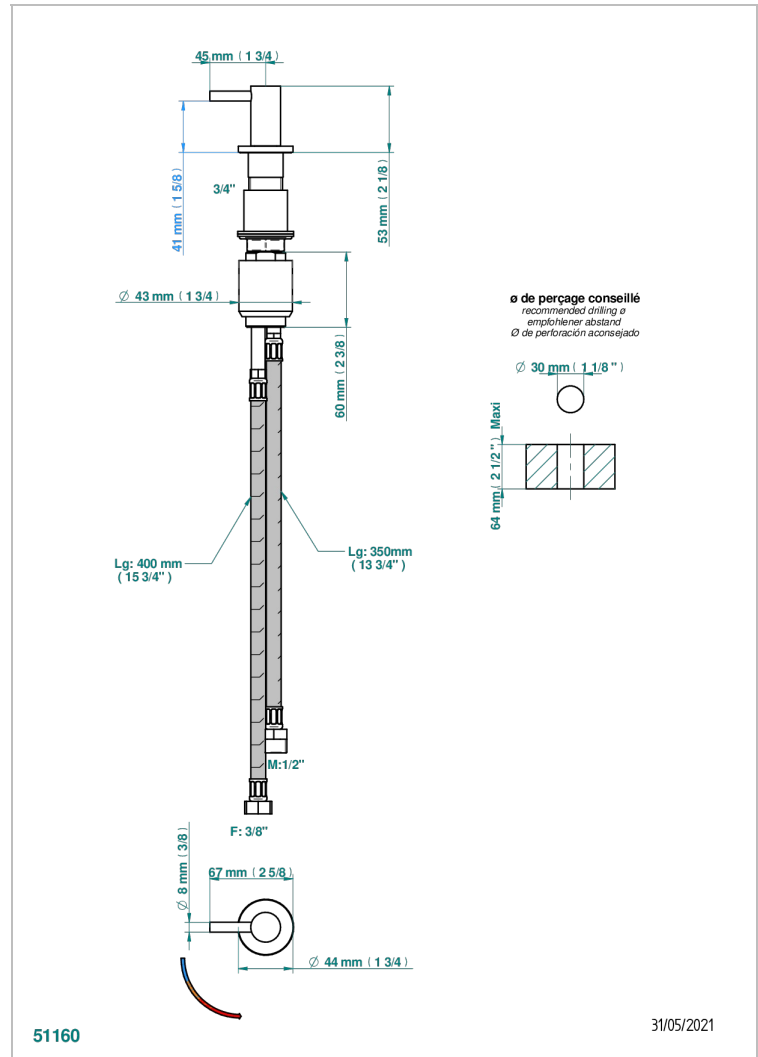

NANO A MANETTES

G5B-6532

Mitigeur à cartouche progressive avec croisillon de style

THG[®]
PARIS

CARACTÉRISTIQUES

- ACS : 22ACCLY009

CERTIFICATIONS

FINITIONS DISPONIBLES

Chromé - A02
Chromé / doré - G02
Chromé mat - C02
Doré brillant - F01
Doré mat - F07
Nickel brillant - B01

Nickel mat - C01
Noir mat céramique - D30
Or pâle - F30
Or pâle mat - F31
Vieux nickel - H28