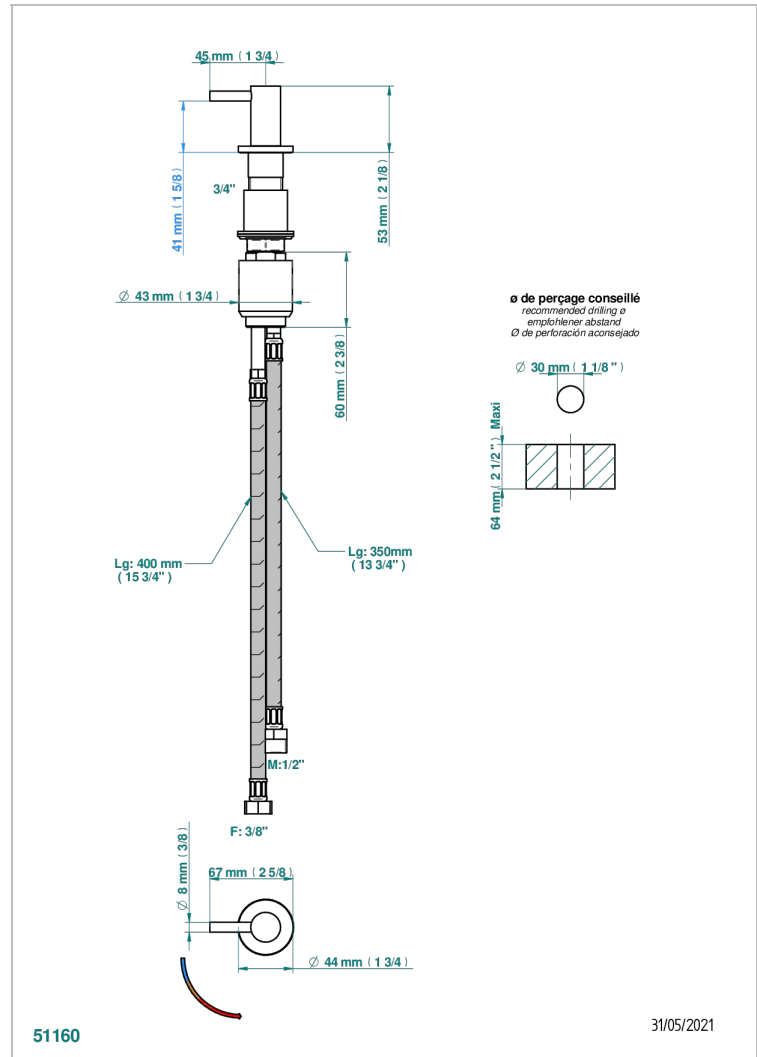

NANO MIT HEBEL

G5B-6532

Einhebelmischer zur Standmontage mit Bedienungsgriff passend zur Serie

THG[®]
PARIS

EIGENSCHAFTEN

- ACS : 22ACCLY009

ZERTIFIZIERUNGEN

VERFÜGBARE OBERFLÄCHEN

Altnickel - H28
Blassgold - F30
Blassgold matt unlackiert - F31
Chrom - A02
Chrom / gold - G02
Chrom matt - C02

Gold - F01
Gold matt - F07
Mattschwarz keramik - D30
Nickel matt - C01
Silbernickel - B01