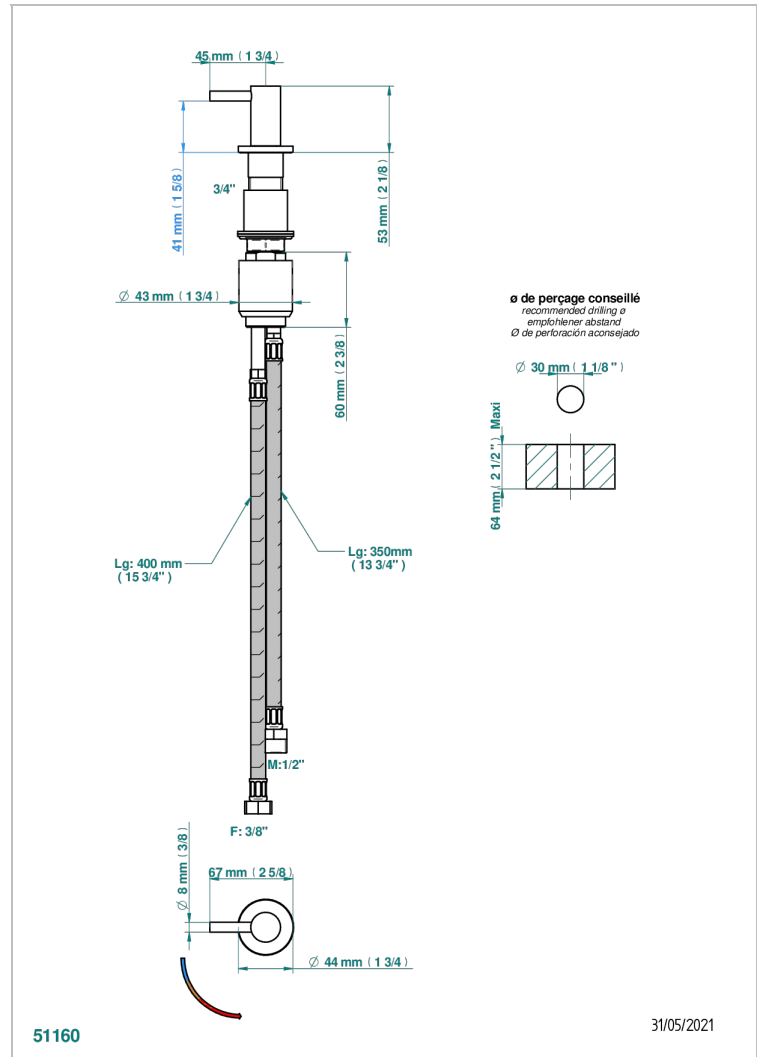

# NANO MIT HEBEL

G5B-6532

Einhebelmischer zur Standmontage mit Bedienungsgriff passend zur Serie

THG<sup>®</sup>  
PARIS

## VERFÜGBARE OBERFLÄCHEN

Altnickel - H28  
Blassgold - F30  
Blassgold matt unlackiert - F31  
Chrom - A02  
Chrom / gold - G02  
Chrom matt - C02

Gold - F01  
Gold matt - F07  
Mattschwarz keramik - D30  
Nickel matt - C01  
Silbernickel - B01