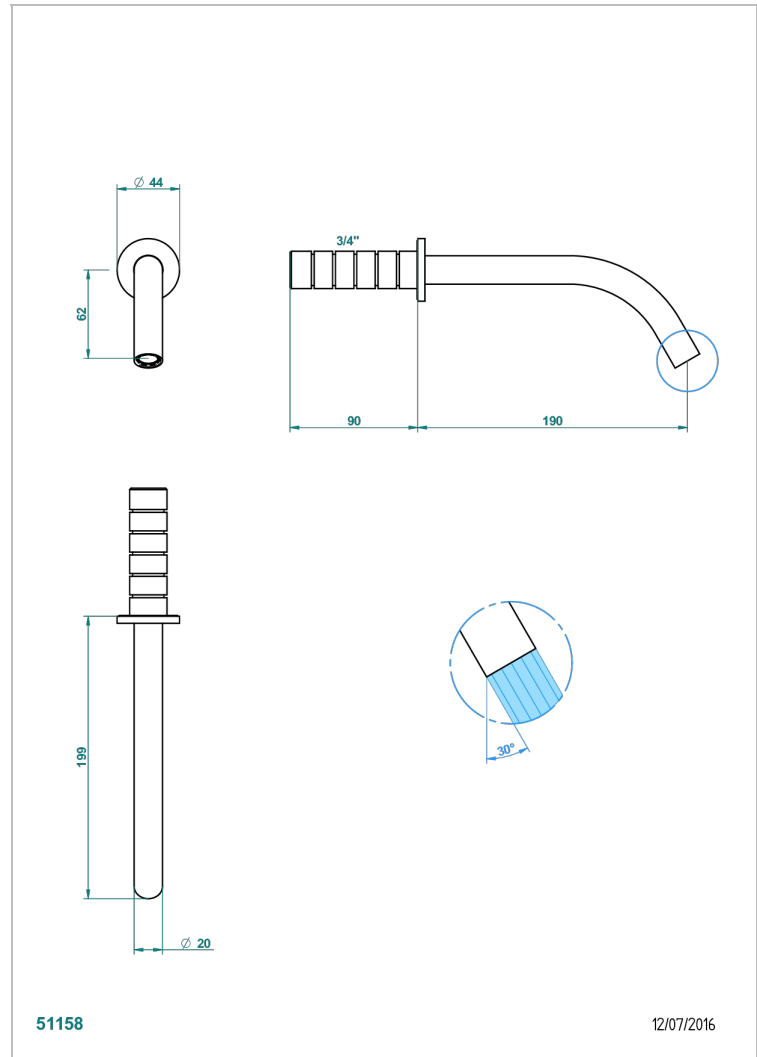

# NANO A MANETTES

G5B-43GB

Bec de lavabo mural 3/4 sans té - bec goliath

THG<sup>®</sup>  
PARIS

## CARACTÉRISTIQUES

- Nano à manettes
- Bec de lavabo mural 3/4 sans té - bec goliath

## FINITIONS DISPONIBLES

Chromé - A02  
Chromé / doré - G02  
Chromé mat - C02  
Doré brillant - F01  
Doré mat - F07  
Nickel brillant - B01

Nickel mat - C01  
Noir mat céramique - D30  
Or pâle - F30  
Or pâle mat - F31  
Vieux nickel - H28