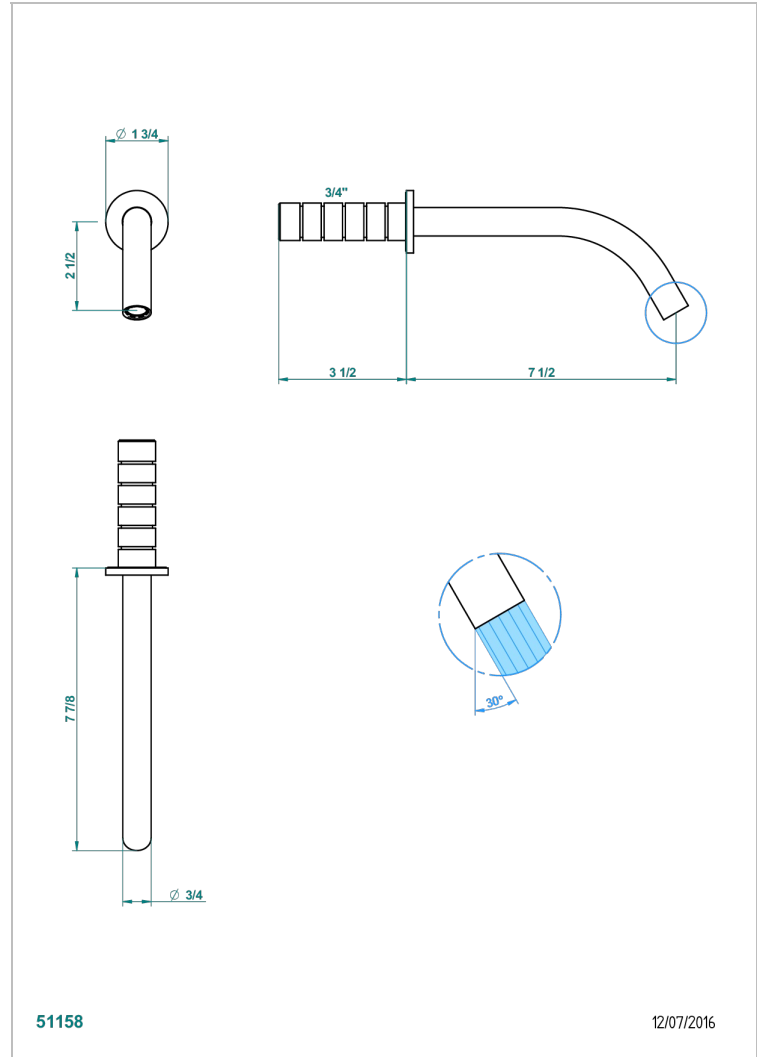

NANO A MANETTES

G5B-43GB

Bec de lavabo mural 3/4 sans té - bec goliath

THG[®]
PARIS

CARACTÉRISTIQUES

- Nano à manettes
- Bec de lavabo mural 3/4 sans té - bec goliath

SPÉCIFICATIONS TECHNIQUES

- Recommandé : 3 bars (max. 5 bars) - Advised : 43,5 psi (max. 72 psi)
- 8,3 l/min à 3 bars (2.2 gpm at 43.5 psi)

FINITIONS DISPONIBLES

Chromé - A02
Chromé / doré - G02
Chromé mat - C02
Doré brillant - F01
Doré mat - F07
Nickel brillant - B01

Nickel mat - C01
Noir mat céramique - D30
Or pâle - F30
Or pâle mat - F31
Vieux nickel - H28