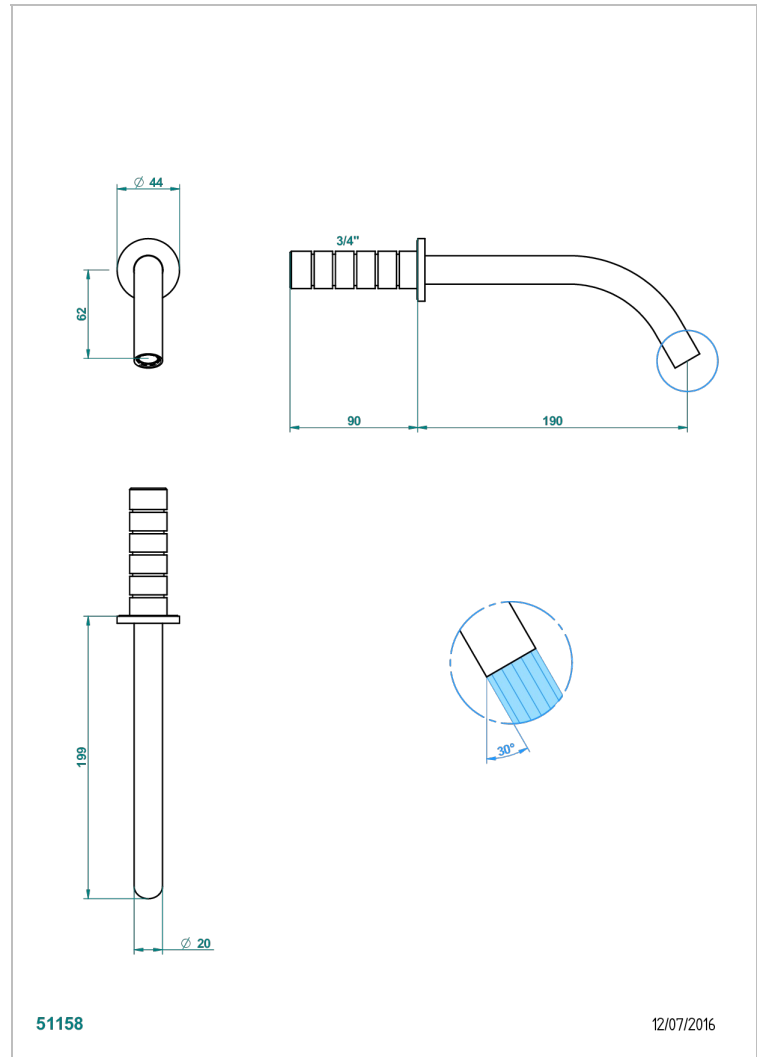

NANO A MANETTES

G5B-43GB

Bec de lavabo mural 3/4 sans té - bec goliath

THG[®]
PARIS

CARACTÉRISTIQUES

- Nano à manettes
- Bec de lavabo mural 3/4 sans té - bec goliath

SPÉCIFICATIONS TECHNIQUES

- Recommandé : 3 bars (max. 5 bars) - Advised : 43,5 psi (max. 72 psi)
- 8,3 l/min à 3 bars (2.2 gpm at 43.5 psi)

FINITIONS DISPONIBLES

Chromé - A02
Chromé / doré - G02
Chromé mat - C02
Doré brillant - F01
Doré mat - F07
Nickel brillant - B01

Nickel mat - C01
Noir mat céramique - D30
Or pâle - F30
Or pâle mat - F31
Vieux nickel - H28