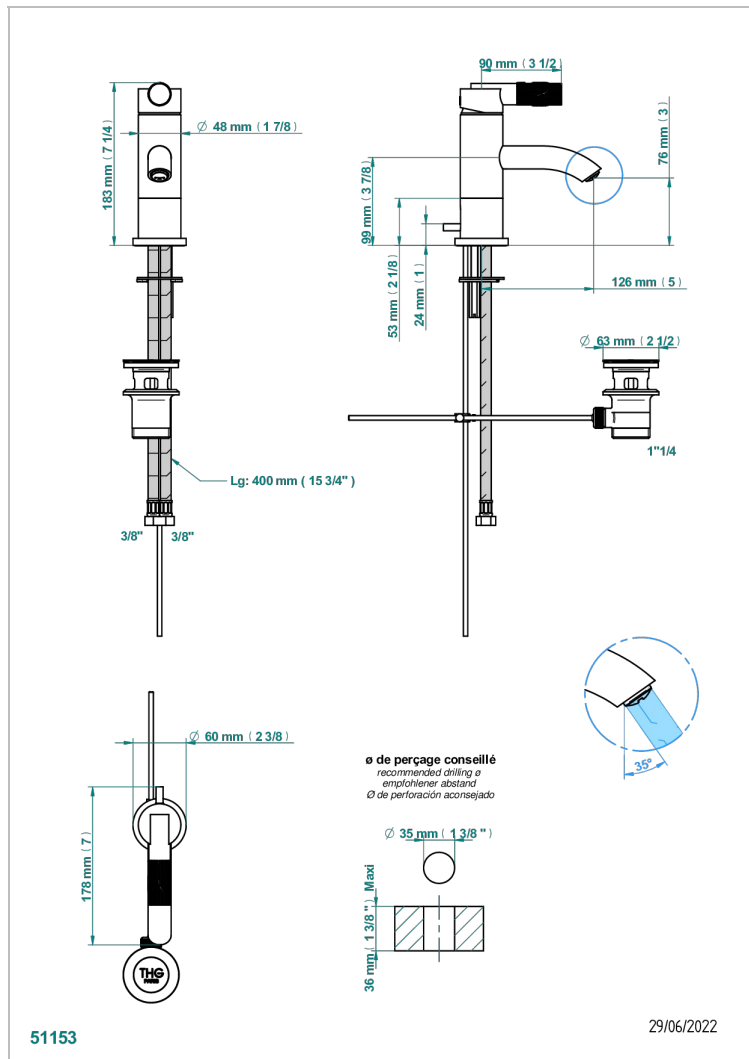

BAMBOU, KRISTALL BERNSTEIN

A34-6500

Waschtisch-einhebelmischer mit ablaufgarnitur

THG
PARIS

EIGENSCHAFTEN

- ACS : 19ACCLY542
- DVGW : DW-6506CN0357
- NF : NF EN 817 - IZ - Chrome

ZERTIFIZIERUNGEN

TECHNISCHE DATEN

- Recommandé : 3 bars (max. 5 bars) - Advised : 43,5 psi (max. 72 psi)
- 15 l/min à 3 bars (4 gpm at 43.5 psi)

VERFÜGBARE OBERFLÄCHEN

Altnickel - H28
 Blassgold - F30
 Blassgold matt unlackiert - F31
 Bronze hell - D01
 Chrom - A02
 Chrom / gold - G02