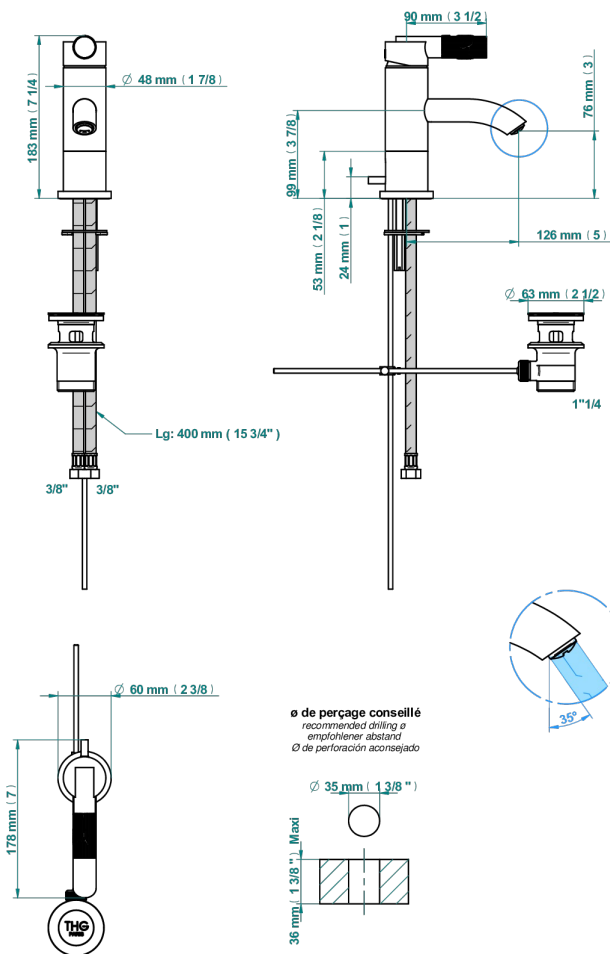

ВАМБОУ С ХРУСТАЛЕМ ЯНТАРНОГО ЦВЕТА

A34-6500

Смеситель для раковины однорычажный с донным клапаном

THG
PARIS

51153

29/06/2022

ХАРАКТЕРИСТИКИ

- ACS : 19ACCLY542
- DVGW : DW-6506CNO357
- NF : NF EN 817 - IZ - Chrome

СТАНДАРТЫ

ТЕХНИЧЕСКИЕ ХАРАКТЕРИСТИКИ

- Recommandé : 3 bars (max. 5 bars) - Advised : 43,5 psi (max. 72 psi)
- 15 l/min à 3 bars (4 gpm at 43.5 psi)

ДОСТУПНЫЕ ВАРИАНТЫ ПОКРЫТИЙ

Black ceram - D30
Blush PVD - H62
Graphite PVD - H64
Matt Umber PVD - H67
Matt blush PVD - H60
Matt graphite PVD - H65