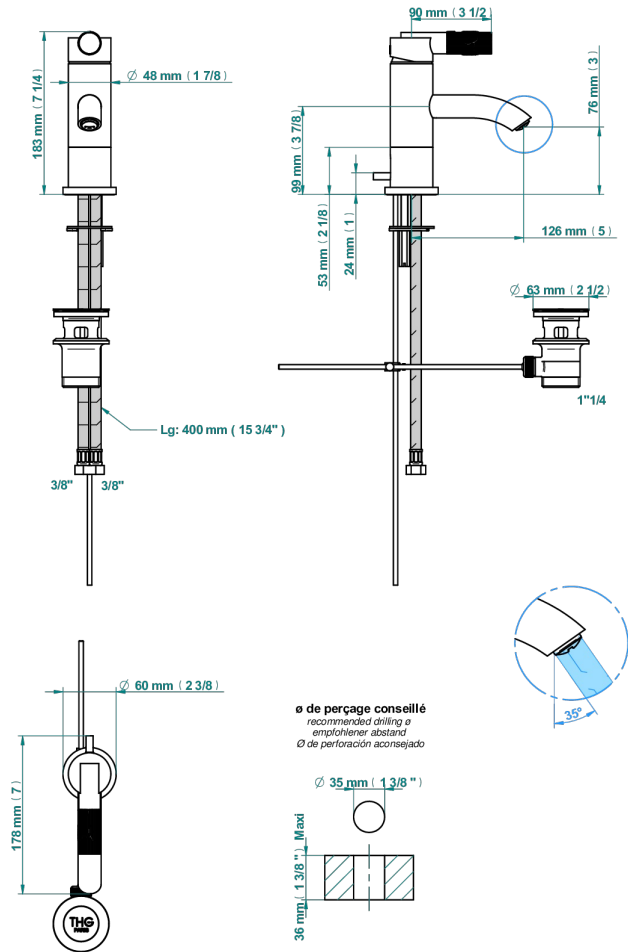

BAMBOU CRISTAL AMBRE

A34-6500

Mitigeur de lavabo avec vidage

THG
PARIS

51153

29/06/2022

CARACTÉRISTIQUES

- Laiton sans plomb
- Cartouche céramique
- Aérateur-mousseur
- Fourni avec vidage à tirette 1 1/4"
- ACS : 19ACCLY542
- DVGW : DW-6506CN0357
- NF : NF EN 817 - IZ - Chrome

SPECIFICATIONS TECHNIQUES

- Recommandé : 3 bars (max. 5 bars) - Advised : 43,5 psi (max. 72 psi)
- 15 l/min à 3 bars (4 gpm at 43.5 psi)

CERTIFICATIONS

FINITIONS DISPONIBLES

Bronze clair - D01
Chromé - A02
Chromé / doré - G02
Chromé mat - C02
Doré brillant - F01
Doré mat - F07

Nickel brillant - B01
Nickel mat - C01
Noir mat céramique - D30
Or pâle - F30
Or pâle mat - F31
Pvd blush - H62

Pvd blush mat - H60
Pvd couleur bronze brown - F33
Pvd couleur bronze brown - mat - F34
Pvd couleur doré - H52
Pvd couleur doré mat - H53
Pvd couleur laiton - H49

Pvd couleur laiton mat - H50
Pvd couleur nickel - H55
Pvd couleur nickel mat - H56
Pvd graphite - H64
Pvd graphite mat - H65
Pvd umber - H66

Pvd umber mat - H67
Vieux cuivre rouge mat - H07
Vieux nickel - H28