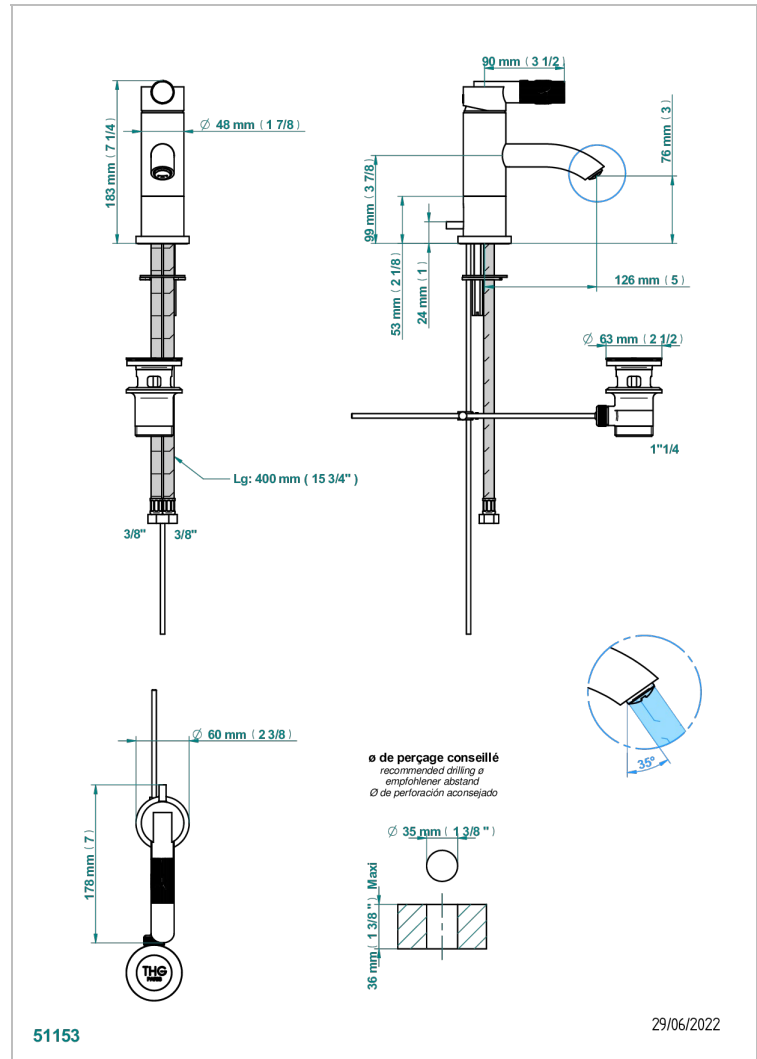

BAMBOU CRISTAL AMBAR

A34-6500

Monomando de lavabo con vaciador

THG
PARIS

CARACTERÍSTICAS

- ACS : 19ACCLY542
- DVGW : DW-6506CN0357
- NF : NF EN 817 - IZ - Chrome

ESTÁNDAR

ESPECIFICACIONES TÉCNICAS

- Recommandé : 3 bars (max. 5 bars) - Advised : 43,5 psi (max. 72 psi)
- 15 l/min à 3 bars (4 gpm at 43.5 psi)

ACABADOS DISPONIBLES

Bronce claro - D01
Cerámica negra mate - D30
Cobre viejo mate - H07
Cromo - A02
Cromo / dorado - G02
Cromo mate - C02