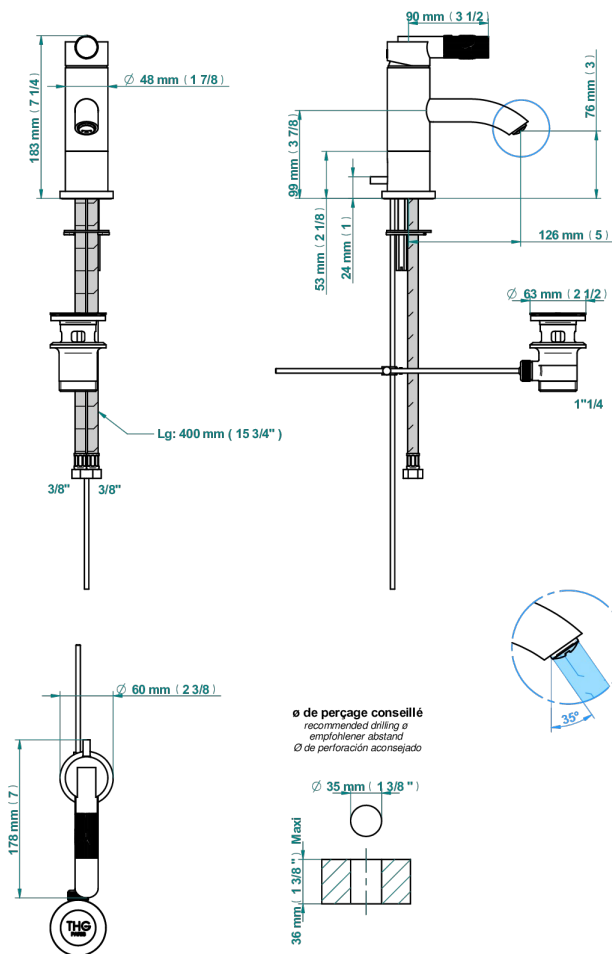

BAMBOU, KRISTALL BERNSTEIN

A34-6500

Waschtisch-einhebelmischer mit ablaufgarnitur

THG
PARIS

51153

29/06/2022

EIGENSCHAFTEN

- ACS : 19ACCLY542
- DVGW : DW-6506CN0357
- NF : NF EN 817 - IZ - Chrome

ZERTIFIZIERUNGEN

TECHNISCHE DATEN

- Recommandé : 3 bars (max. 5 bars) - Advised : 43,5 psi (max. 72 psi)
- 15 l/min à 3 bars (4 gpm at 43.5 psi)

VERFÜGBARE OBERFLÄCHEN

Altnickel - H28
Blassgold - F30
Blassgold matt unlackiert - F31
Bronze hell - D01
Chrom - A02
Chrom / gold - G02

Chrom matt - C02
Gold - F01
Gold matt - F07
Kupfer altrot matt lackiert - H07
Mattschwarz keramik - D30
Nickel matt - C01

Pvd blush - H62
Pvd blush matt - H60
Pvd bronze braun - F33
Pvd bronze braun matt - F34
Pvd gold - H52
Pvd gold matt - H53

Pvd graphite - H64
Pvd graphite matt - H65
Pvd messing - H49
Pvd messing matt - H50
Pvd nickel - H55
Pvd nickel matt - H56

Pvd umber - H66
Pvd umber matt - H67
Silbernickel - B01