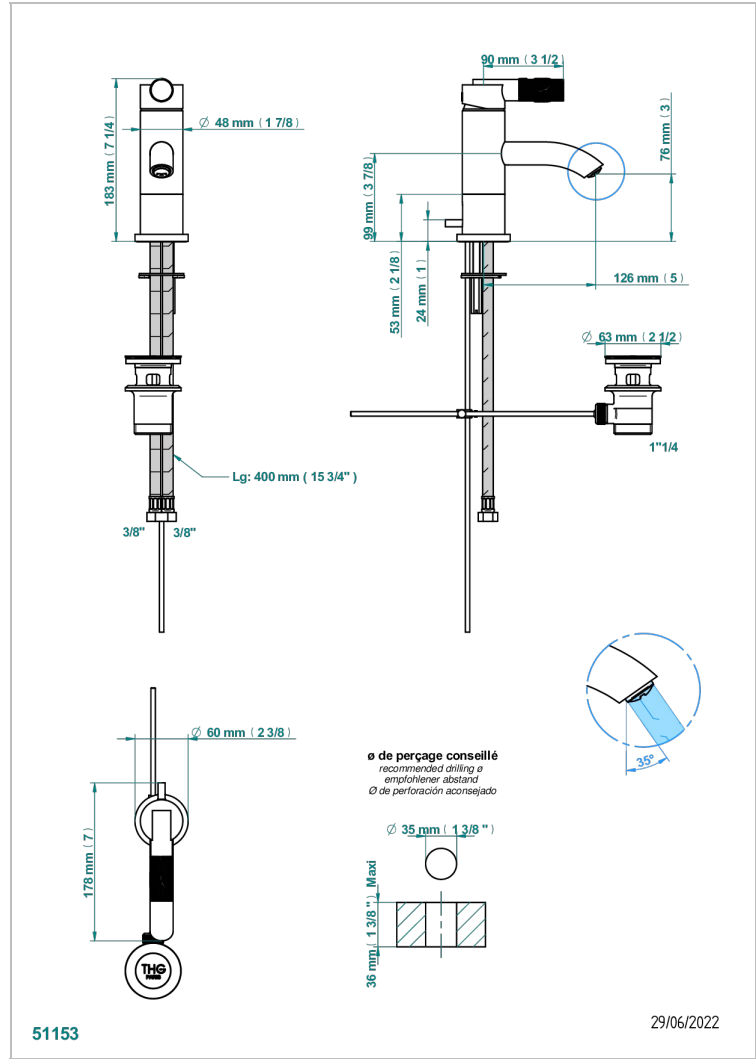

BAMBOU AMBER CRYSTAL

A34-6500

单孔台盆温控龙头，带下水器

THG
PARIS

特色

- ACS : 19ACCLY542
- DVGW : DW-6506CN0357
- NF : NF EN 817 - IZ - Chrome

标准

技术特征

- Recommandé : 3 bars (max. 5 bars) - Advised : 43,5 psi (max. 72 psi)
- 15 l/min à 3 bars (4 gpm at 43.5 psi)

可选饰面

Black ceram - D30
Blush PVD - H62
Graphite PVD - H64
Matt Umber PVD - H67
Matt blush PVD - H60
Matt graphite PVD - H65