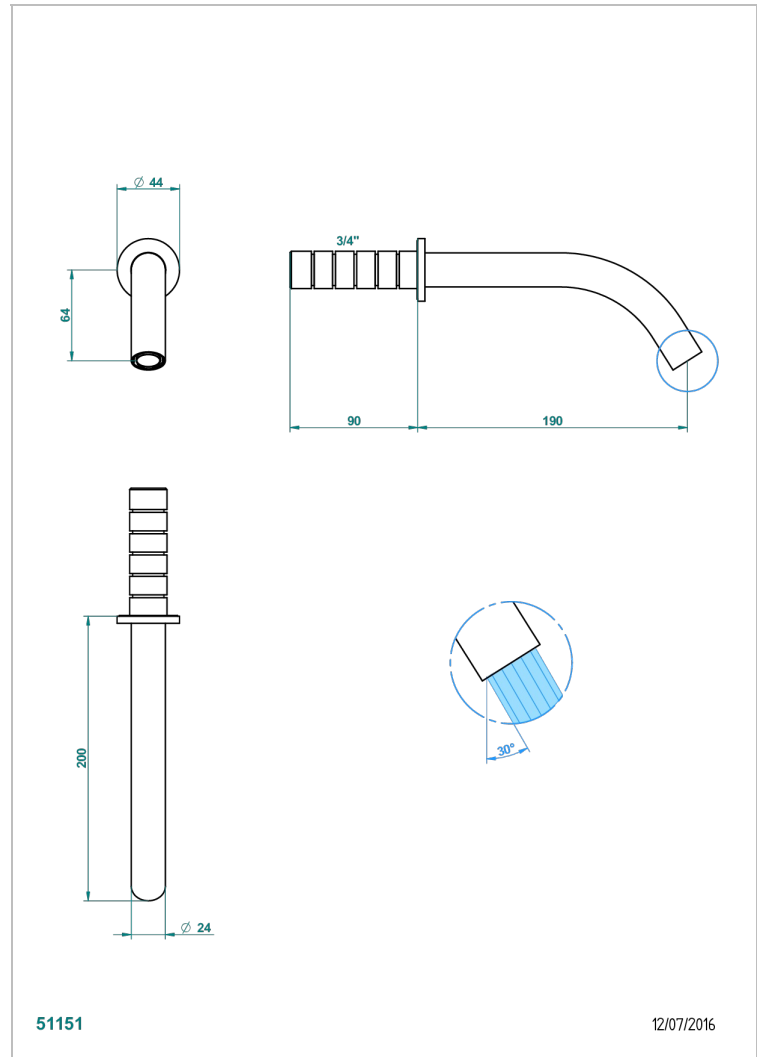

NANO A MANETTES

G5B-42GB

Bec de bain mural sans té - bec goliath

THG[®]
PARIS

CARACTÉRISTIQUES

- Nano à manettes
- Bec de bain mural sans té - bec goliath

FINITIONS DISPONIBLES

Chromé - A02
Chromé / doré - G02
Chromé mat - C02
Doré brillant - F01
Doré mat - F07
Nickel brillant - B01

Nickel mat - C01
Noir mat céramique - D30
Or pâle - F30
Or pâle mat - F31
Vieux nickel - H28