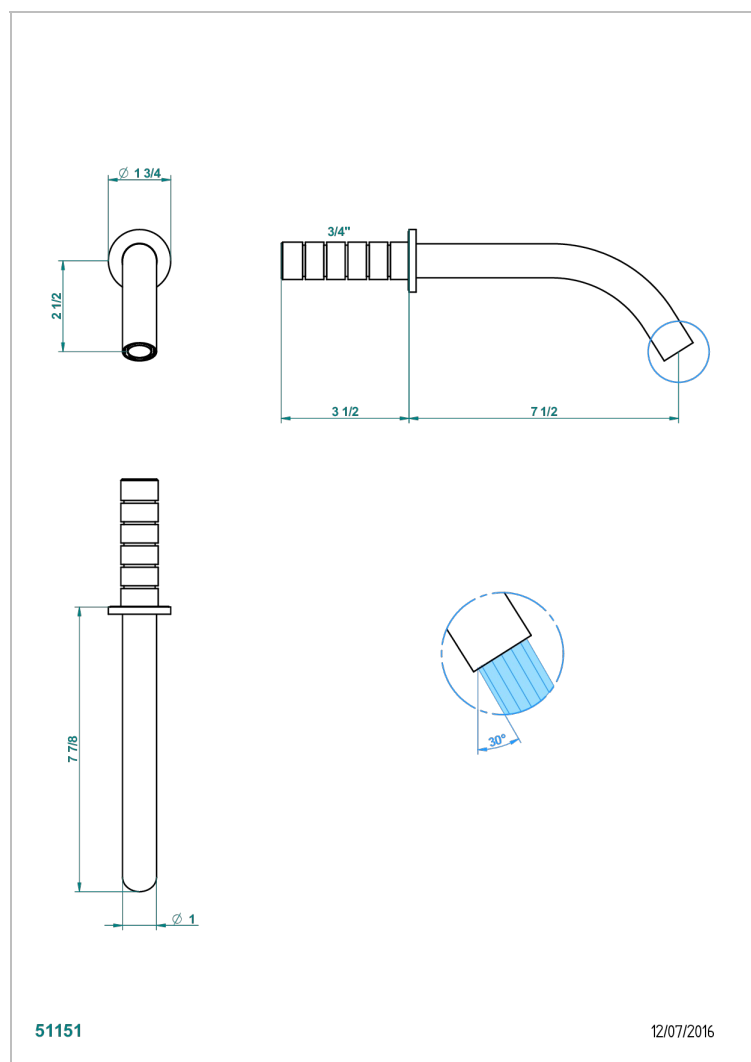

NANO A MANETTES

G5B-42GB

Bec de bain mural sans té - bec goliath

THG[®]
PARIS

CARACTÉRISTIQUES

- Nano à manettes
- Bec de bain mural sans té - bec goliath

FINITIONS DISPONIBLES

Chromé - A02
Chromé / doré - G02
Chromé mat - C02
Doré brillant - F01
Doré mat - F07
Nickel brillant - B01

Nickel mat - C01
Noir mat céramique - D30
Or pâle - F30
Or pâle mat - F31
Vieux nickel - H28