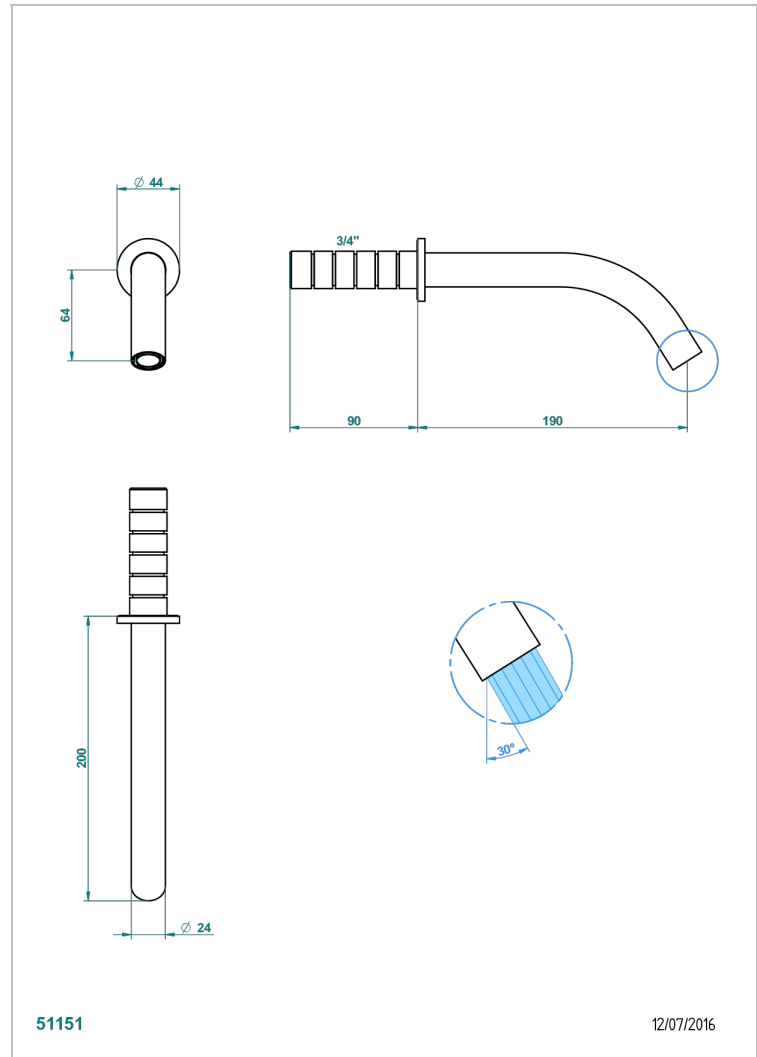

# NANO CON MANETAS

G5B-42GB

Wall mounted bath spout, without T junction

THG<sup>®</sup>  
PARIS

## CARACTERÍSTICAS

- Nano con manetas
- Wall mounted bath spout, without T junction

## ACABADOS DISPONIBLES

Cerámica negra mate - D30  
Cromo - A02  
Cromo / dorado - G02  
Cromo mate - C02  
Dorado - F01  
Dorado mate - F07

Dorado pálido - F30  
Dorado pálido mate (sin barniz) - F31  
Niquel - B01  
Niquel mate - C01  
Niquel viejo - H28