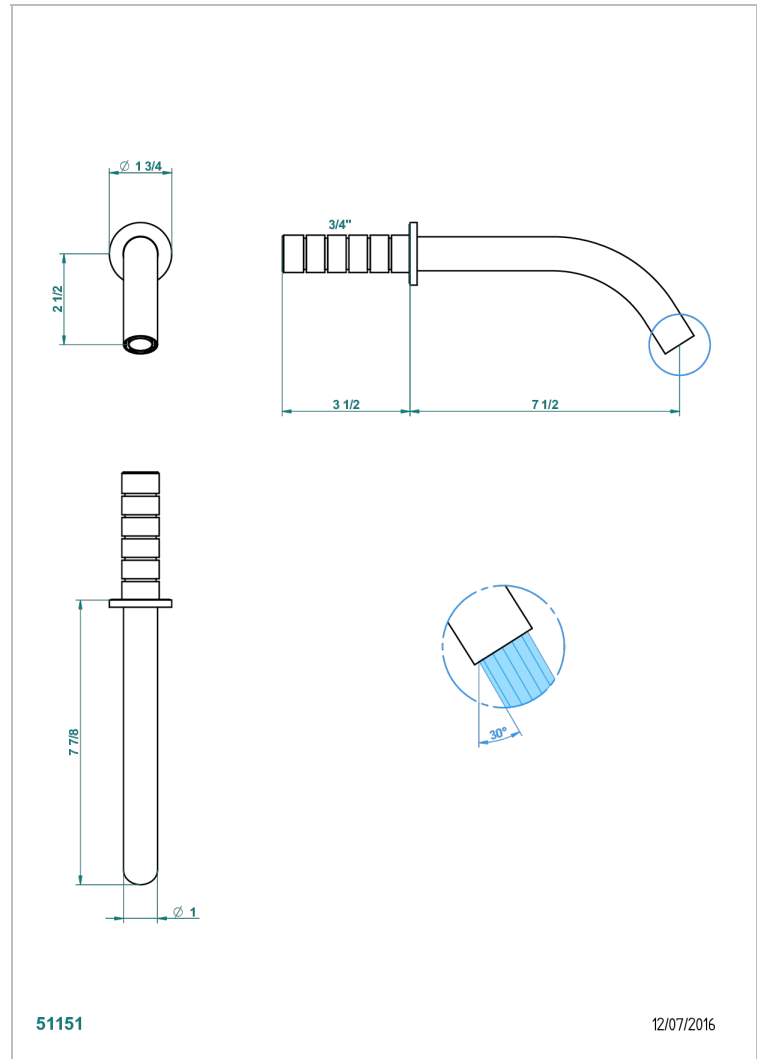

# NANO CON MANETAS

G5B-42GB

Wall mounted bath spout, without T junction

THG<sup>®</sup>  
PARIS

## CARACTERÍSTICAS

- Nano con manetas
- Wall mounted bath spout, without T junction

## ACABADOS DISPONIBLES

Cerámica negra mate - D30  
Cromo - A02  
Cromo / dorado - G02  
Cromo mate - C02  
Dorado - F01  
Dorado mate - F07

Dorado pálido - F30  
Dorado pálido mate (sin barniz) - F31  
Níquel - B01  
Níquel mate - C01  
Níquel viejo - H28