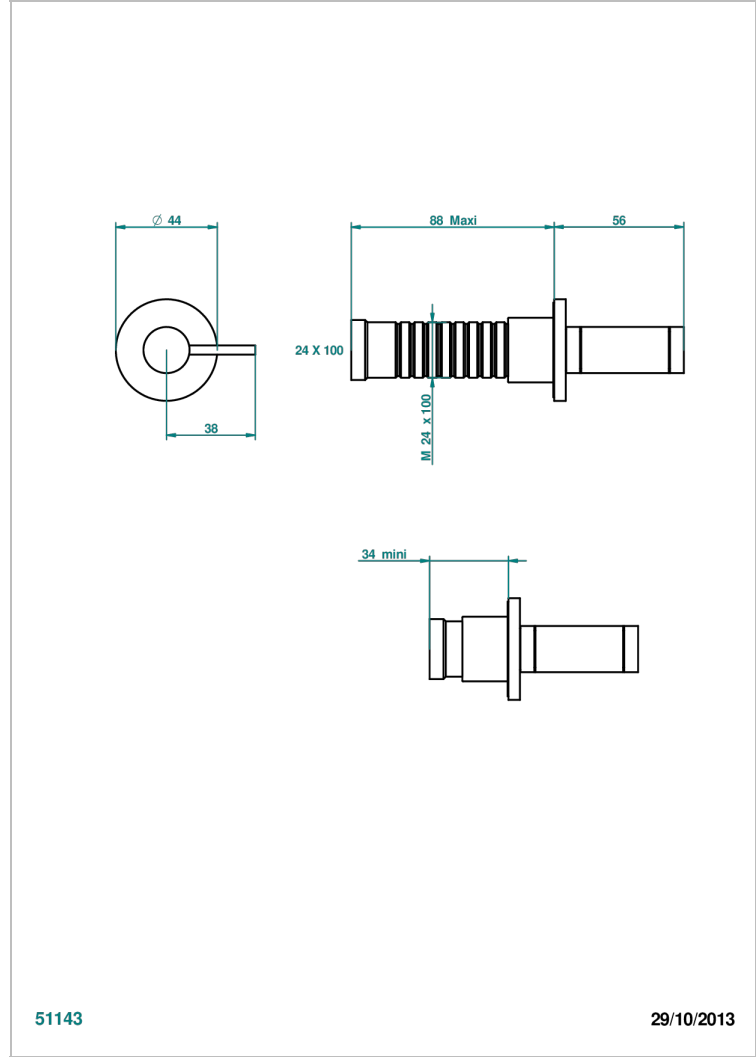

Garniture sans tête (croisillon, rosace et allonge) pour robinet d'arrêt 1/2" ref.30/CA & 30/HA et 3/4" ref.32/CA & 32/HA ou inverseur ref.50/4VMA

51143

29/10/2013

CARACTÉRISTIQUES

- Garniture pour robinet d'arrêt Réf.30, 32 ou inverseur mural 50/4/VM
- Livrée sans partie encastrée

PRODUITS ASSOCIÉS

- Ref. G00-32CUSA Robinet d'arrêt à encastrer 3/4" côté froid tête 1/4 tour fermeture gauche -standard américain sans garniture
- Ref. G00-32HUSA Robinet d'arrêt à encastrer 3/4" côté chaud tête 1/4 tour fermeture droite - standard américain sans garniture
- Ref. G00-30CUSA Robinet d'arrêt a encastrer 1/2 " cote froid tete 1/4 tour fermeture gauche - standard americain sans garniture
- Ref. G00-30HUSA Robinet d'arret a encastrer 1/2 " cote chaud tete 1/4 tour fermeture droite - standard americain sans garniture

FINITIONS DISPONIBLES

Chromé - A02
 Chromé / doré - G02
 Chromé mat - C02
 Doré brillant - F01
 Doré mat - F07
 Nickel brillant - B01

Nickel mat - C01
 Noir mat céramique - D30
 Or pâle - F30
 Or pâle mat - F31
 Vieux nickel - H28