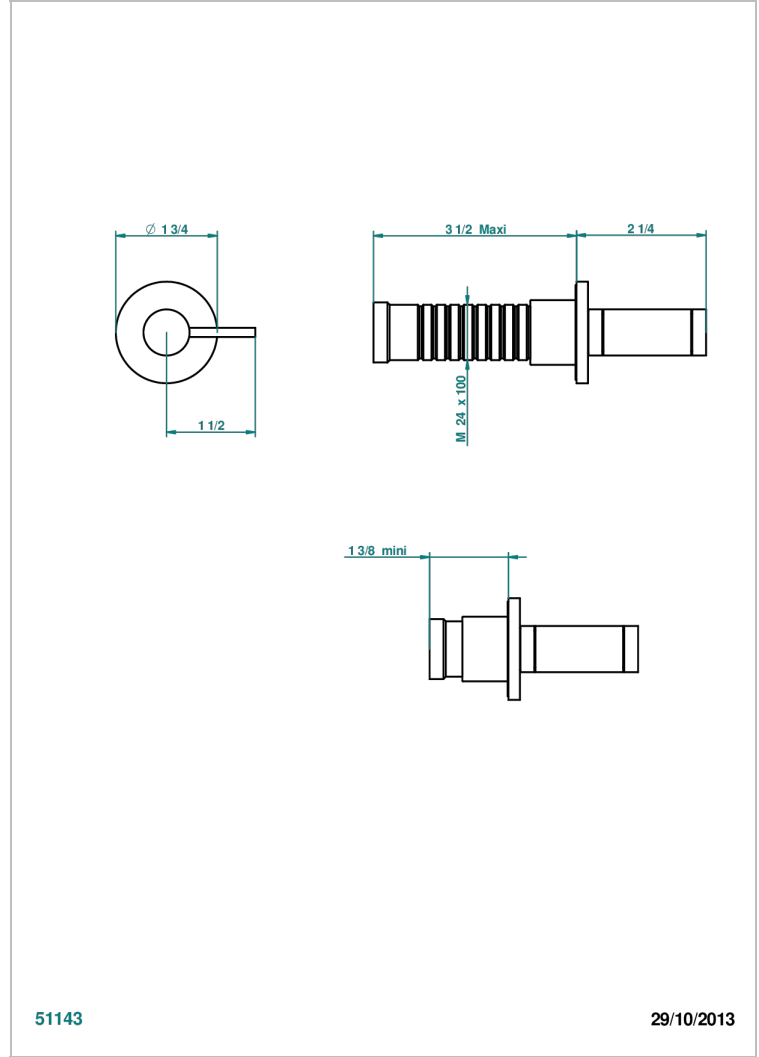

Garniture sans tête (croisillon, rosace et allonge) pour robinet d'arrêt 1/2" ref.30/CA & 30/HA et 3/4" ref.32/CA & 32/HA ou inverseur ref.50/4VMA

51143

29/10/2013

CARACTÉRISTIQUES

- Garniture pour robinet d'arrêt Réf.30, 32 ou inverseur mural 50/4/VM
- Livrée sans partie encastrée

PRODUITS ASSOCIÉS

- Ref. G00-32CUSA Robinet d'arrêt à encastrer 3/4" côté froid tête 1/4 tour fermeture gauche -standard américain sans garniture
- Ref. G00-32HUSA Robinet d'arrêt à encastrer 3/4" côté chaud tête 1/4 tour fermeture droite - standard américain sans garniture
- Ref. G00-30CUSA Robinet d'arrêt a encastrer 1/2 " cote froid tete 1/4 tour fermeture gauche - standard americain sans garniture
- Ref. G00-30HUSA Robinet d'arret a encastrer 1/2 " cote chaud tete 1/4 tour fermeture droite - standard americain sans garniture

FINITIONS DISPONIBLES

Chromé - A02
 Chromé / doré - G02
 Chromé mat - C02
 Doré brillant - F01
 Doré mat - F07
 Nickel brillant - B01

Nickel mat - C01
 Noir mat céramique - D30
 Or pâle - F30
 Or pâle mat - F31
 Vieux nickel - H28