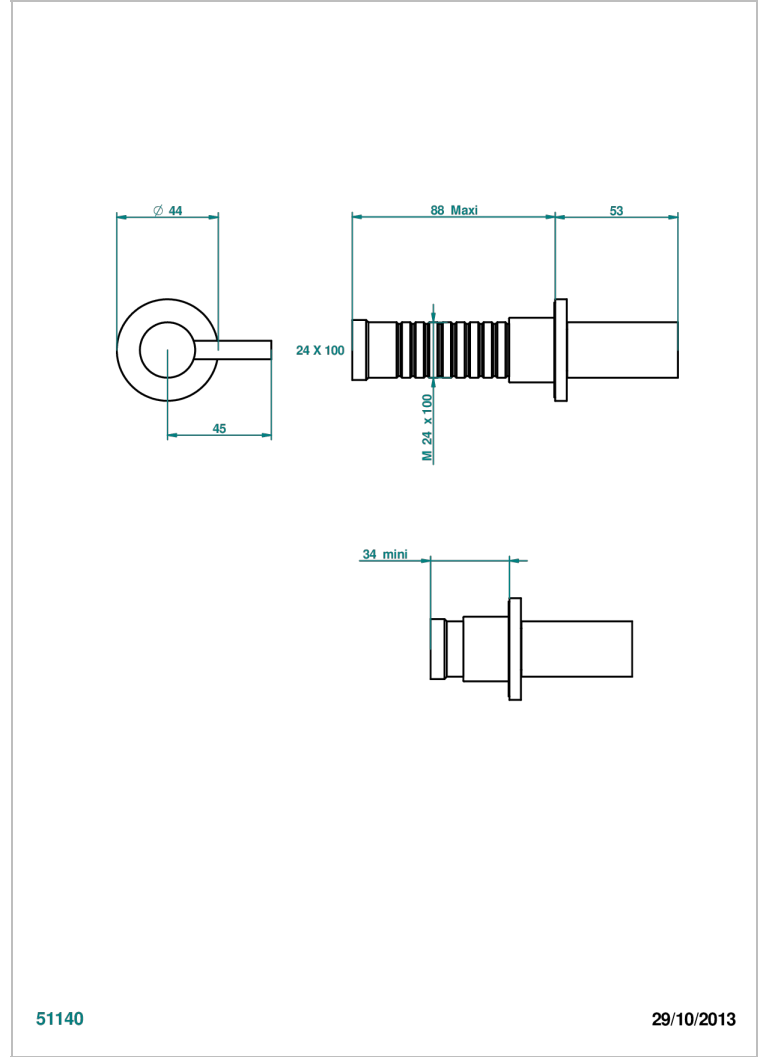

# NANO A MANETTES

G5B-30B

THG<sup>®</sup>  
PARIS

Garniture sans tête (croisillon, rosace et allonge) pour robinet d'arrêt 1/2" ref.30/CA & 30/HA et 3/4" ref.32/CA & 32/HA ou inverseur ref.50/4VMA

## CARACTÉRISTIQUES

- Garniture pour robinet d'arrêt Réf.30, 32 ou inverseur mural 50/4/VM
- Livrée sans partie encastrée

## PRODUITS ASSOCIÉS

- Ref. G00-32CUSA Robinet d'arrêt à encastrer 3/4" côté froid tête 1/4 tour fermeture gauche -standard américain sans garniture
- Ref. G00-32HUSA Robinet d'arrêt à encastrer 3/4" côté chaud tête 1/4 tour fermeture droite - standard américain sans garniture
- Ref. G00-30CUSA Robinet d'arrêt a encastrer 1/2 " cote froid tete 1/4 tour fermeture gauche - standard americain sans garniture
- Ref. G00-30HUSA Robinet d'arret a encastrer 1/2 " cote chaud tete 1/4 tour fermeture droite - standard americain sans garniture