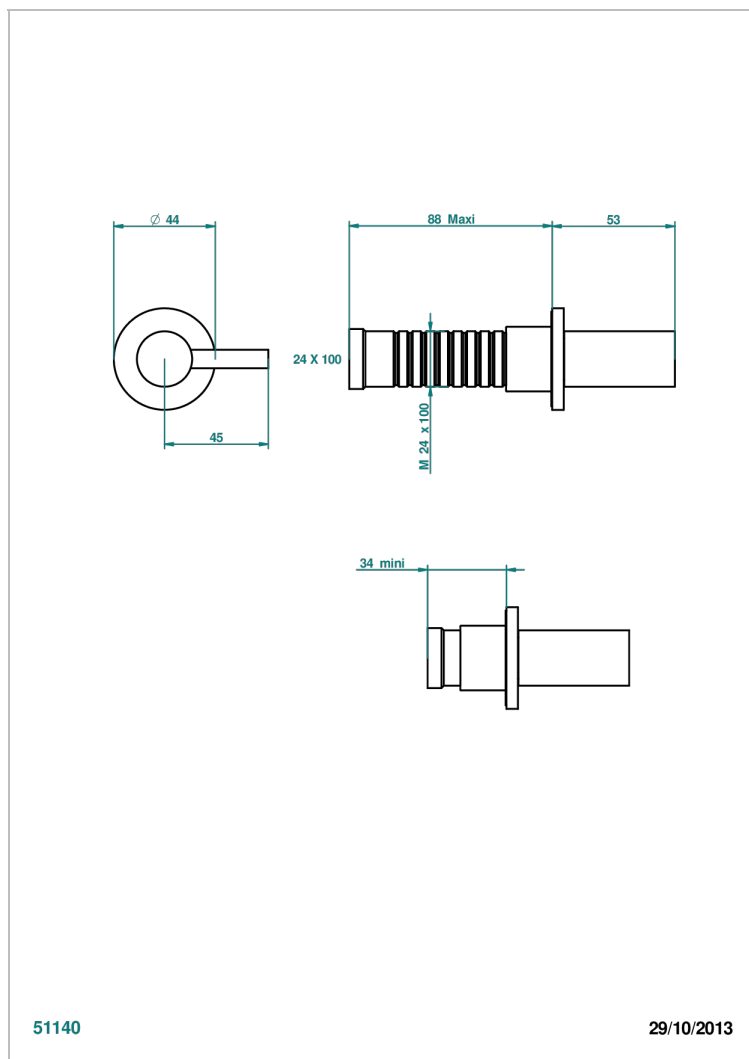

# NANO CON MANETAS

G5B-30B

THG<sup>®</sup>  
PARIS

Parte externa para llave de paso mural ref. 30 & 32 y para inversor mural ref. 50/4/VM (mando, rosetón y alargador, sin cartucho)

## CARACTERÍSTICAS

- Nano con manetas
- Parte externa para llave de paso mural ref. 30 & 32 y para inversor mural ref. 50/4/VM (mando, rosetón y alargador, sin cartucho)

## PRODUCTOS RELACIONADOS

- Ref. G00-32CUSA Robinet d'arrêt à encastrer 3/4" côté froid tête 1/4 tour fermeture gauche -standard américain sans garniture
- Ref. G00-32HUSA Robinet d'arrêt à encastrer 3/4" côté chaud tête 1/4 tour fermeture droite - standard américain sans garniture
- Ref. G00-30CUSA Robinet d'arrêt a encastrer 1/2 " cote froid tete 1/4 tour fermeture gauche - standard americain sans garniture
- Ref. G00-30HUSA Robinet d'arrêt a encastrer 1/2 " cote chaud tete 1/4 tour fermeture droite - standard americain sans garniture

## ACABADOS DISPONIBLES

Cerámica negra mate - D30  
Cromo - A02  
Cromo / dorado - G02  
Cromo mate - C02  
Dorado - F01  
Dorado mate - F07

Dorado pálido - F30  
Dorado pálido mate (sin barniz) - F31  
Niquel - B01  
Niquel mate - C01  
Niquel viejo - H28