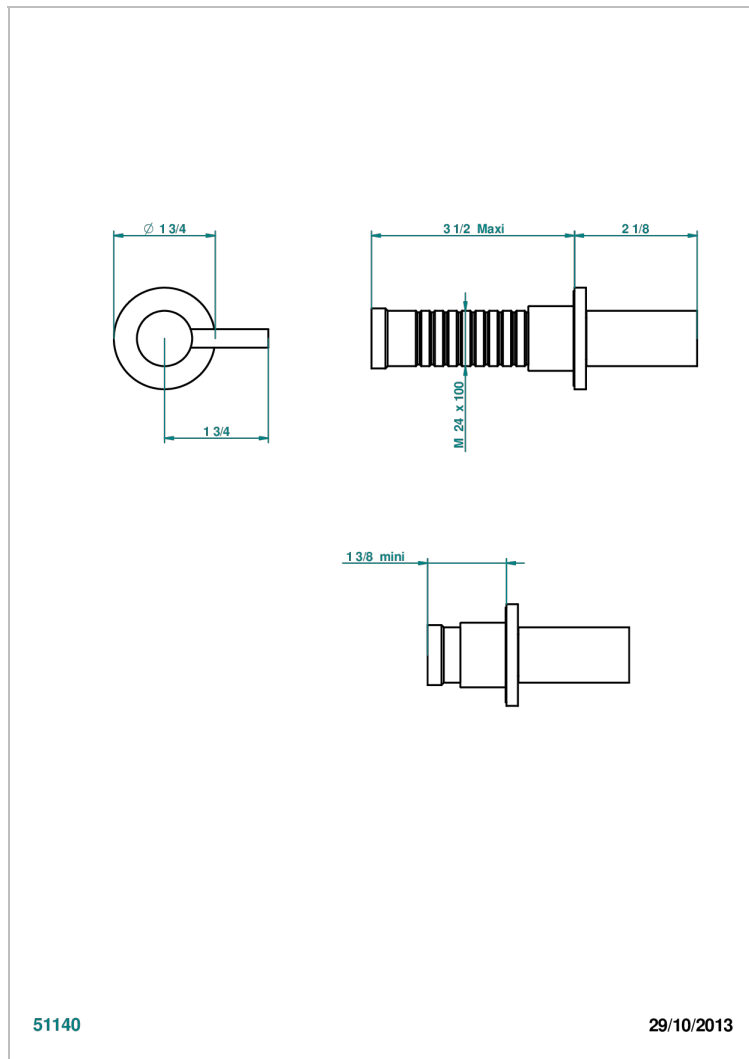

# NANO A MANETTES

G5B-30B

THG<sup>®</sup>  
PARIS

Garniture sans tête (croisillon, rosace et allonge) pour robinet d'arrêt 1/2" ref.30/CA & 30/HA et 3/4" ref.32/CA & 32/HA ou inverseur ref.50/4VMA

51140

29/10/2013

## CARACTÉRISTIQUES

- Garniture pour robinet d'arrêt Réf.30, 32 ou inverseur mural 50/4/VM
- Livrée sans partie encastrée

## PRODUITS ASSOCIÉS

- Ref. G00-32CUSA Robinet d'arrêt à encastrer 3/4" côté froid tête 1/4 tour fermeture gauche -standard américain sans garniture
- Ref. G00-32HUSA Robinet d'arrêt à encastrer 3/4" côté chaud tête 1/4 tour fermeture droite - standard américain sans garniture
- Ref. G00-30CUSA Robinet d'arrêt a encastrer 1/2 " cote froid tete 1/4 tour fermeture gauche - standard americain sans garniture
- Ref. G00-30HUSA Robinet d'arret a encastrer 1/2 " cote chaud tete 1/4 tour fermeture droite - standard americain sans garniture

## FINITIONS DISPONIBLES

Chromé - A02  
Chromé / doré - G02  
Chromé mat - C02  
Doré brillant - F01  
Doré mat - F07  
Nickel brillant - B01

Nickel mat - C01  
Noir mat céramique - D30  
Or pâle - F30  
Or pâle mat - F31  
Vieux nickel - H28