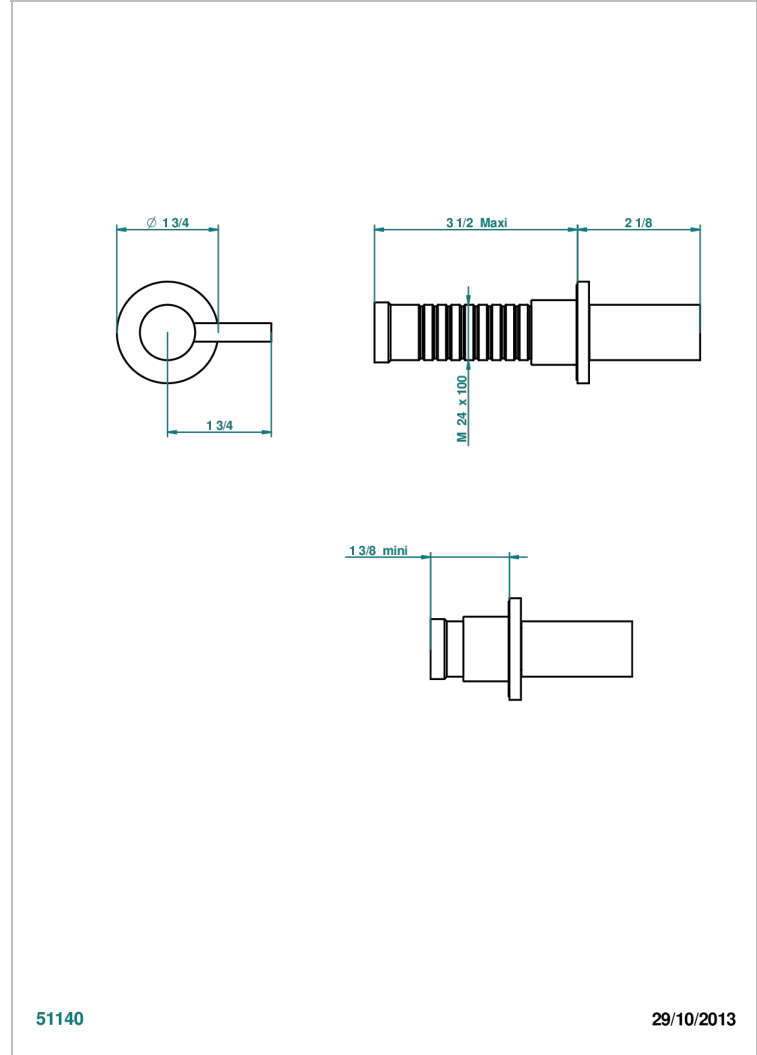

NANO CON MANETAS

G5B-30B

THG[®]
PARIS

Parte externa para llave de paso mural ref. 30 & 32 y para inversor mural ref. 50/4/VM (mando, rosetón y alargador, sin cartucho)

CARACTERÍSTICAS

- Nano con manetas
- Parte externa para llave de paso mural ref. 30 & 32 y para inversor mural ref. 50/4/VM (mando, rosetón y alargador, sin cartucho)

PRODUCTOS RELACIONADOS

- Ref. G00-32CUSA Robinet d'arrêt à encastrer 3/4" côté froid tête 1/4 tour fermeture gauche -standard américain sans garniture
- Ref. G00-32HUSA Robinet d'arrêt à encastrer 3/4" côté chaud tête 1/4 tour fermeture droite - standard américain sans garniture
- Ref. G00-30CUSA Robinet d'arrêt a encastrer 1/2 " cote froid tete 1/4 tour fermeture gauche - standard americain sans garniture
- Ref. G00-30HUSA Robinet d'arrêt a encastrer 1/2 " cote chaud tete 1/4 tour fermeture droite - standard americain sans garniture

ACABADOS DISPONIBLES

Cerámica negra mate - D30
Cromo - A02
Cromo / dorado - G02
Cromo mate - C02
Dorado - F01
Dorado mate - F07

Dorado pálido - F30
Dorado pálido mate (sin barniz) - F31
Niquel - B01
Niquel mate - C01
Niquel viejo - H28