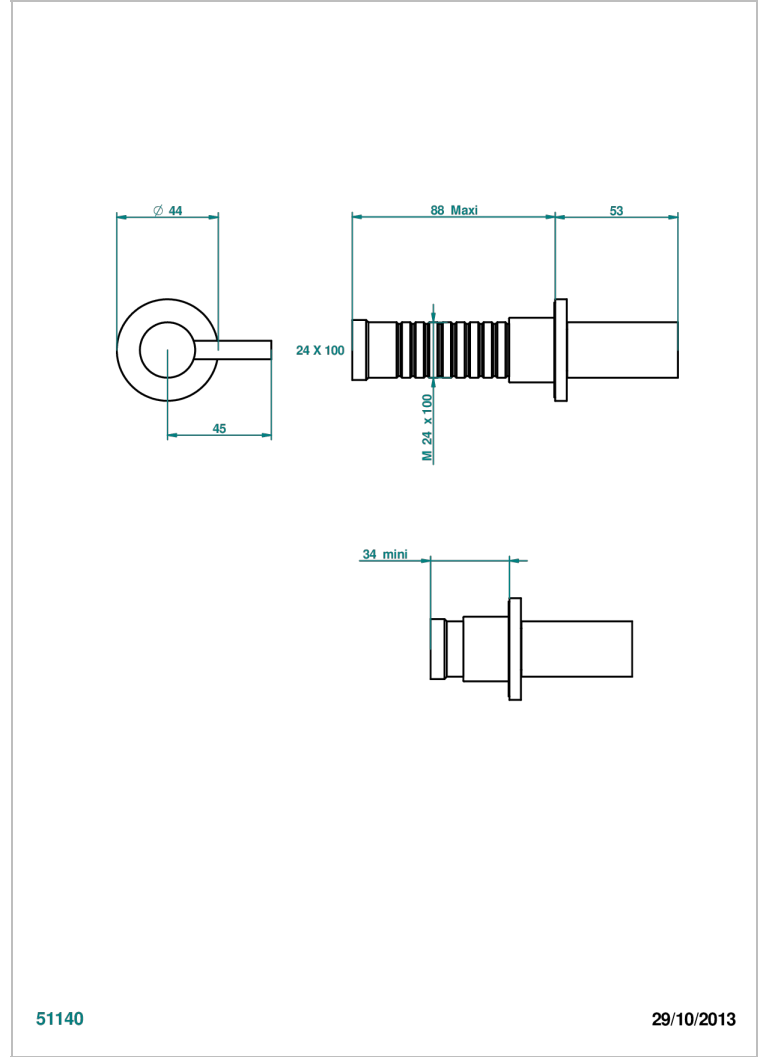

NANO A MANETTES

G5B-30B

THG[®]
PARIS

Garniture sans tête (croisillon, rosace et allonge) pour robinet d'arrêt 1/2" ref.30/CA & 30/HA et 3/4" ref.32/CA & 32/HA ou inverseur ref.50/4VMA

CARACTÉRISTIQUES

- Garniture pour robinet d'arrêt Réf.30, 32 ou inverseur mural 50/4/VM
- Livrée sans partie encastrée

PRODUITS ASSOCIÉS

- Ref. G00-30/CA/W Robinet d'arrêt à encastrer 1/2", avec tête 1/4 tour fermeture gauche, sans garniture - certifié WRAS
- Ref. G00-30/HA/W Robinet d'arrêt à encastrer 1/2", avec tête 1/4 tour fermeture droite, sans garniture - certifié WRAS
- Ref. G00-32/CA/W Robinet d'arrêt à encastrer 3/4", avec tête 1/4 tour fermeture gauche, sans garniture - certifié WRAS
- Ref. G00-32/HA/W Robinet d'arrêt à encastrer 3/4", avec tête 1/4 tour fermeture droite, sans garniture - certifié WRAS

FINITIONS DISPONIBLES

Chromé - A02
Chromé / doré - G02
Chromé mat - C02
Doré brillant - F01
Doré mat - F07
Nickel brillant - B01

Nickel mat - C01
Noir mat céramique - D30
Or pâle - F30
Or pâle mat - F31
Vieux nickel - H28