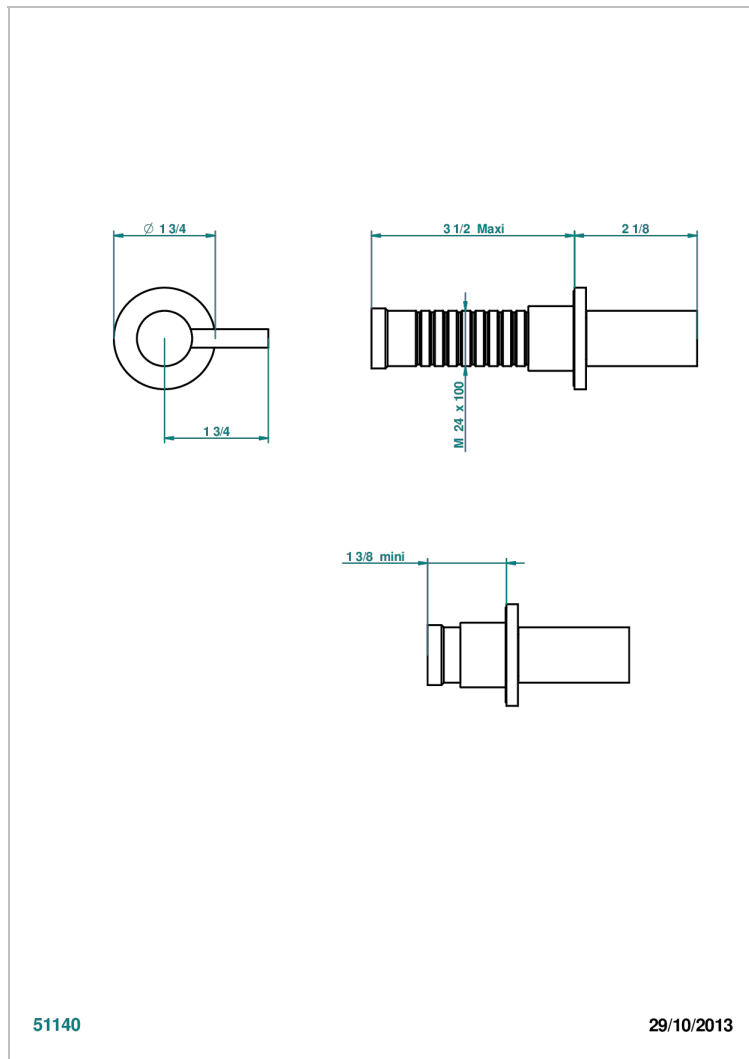

# NANO A MANETTES

G5B-30B

THG<sup>®</sup>  
PARIS

Garniture sans tête (croisillon, rosace et allonge) pour robinet d'arrêt 1/2" ref.30/CA & 30/HA et 3/4" ref.32/CA & 32/HA ou inverseur ref.50/4VMA

51140

29/10/2013

## CARACTÉRISTIQUES

- Garniture pour robinet d'arrêt Réf.30, 32 ou inverseur mural 50/4/VM
- Livrée sans partie encastrée

## PRODUITS ASSOCIÉS

- Ref. G00-30/CA/W Robinet d'arrêt à encastrer 1/2", avec tête 1/4 tour fermeture gauche, sans garniture - certifié WRAS
- Ref. G00-30/HA/W Robinet d'arrêt à encastrer 1/2", avec tête 1/4 tour fermeture droite, sans garniture - certifié WRAS
- Ref. G00-32/CA/W Robinet d'arrêt à encastrer 3/4", avec tête 1/4 tour fermeture gauche, sans garniture - certifié WRAS
- Ref. G00-32/HA/W Robinet d'arrêt à encastrer 3/4", avec tête 1/4 tour fermeture droite, sans garniture - certifié WRAS

## FINITIONS DISPONIBLES

Chromé - A02  
Chromé / doré - G02  
Chromé mat - C02  
Doré brillant - F01  
Doré mat - F07  
Nickel brillant - B01

Nickel mat - C01  
Noir mat céramique - D30  
Or pâle - F30  
Or pâle mat - F31  
Vieux nickel - H28