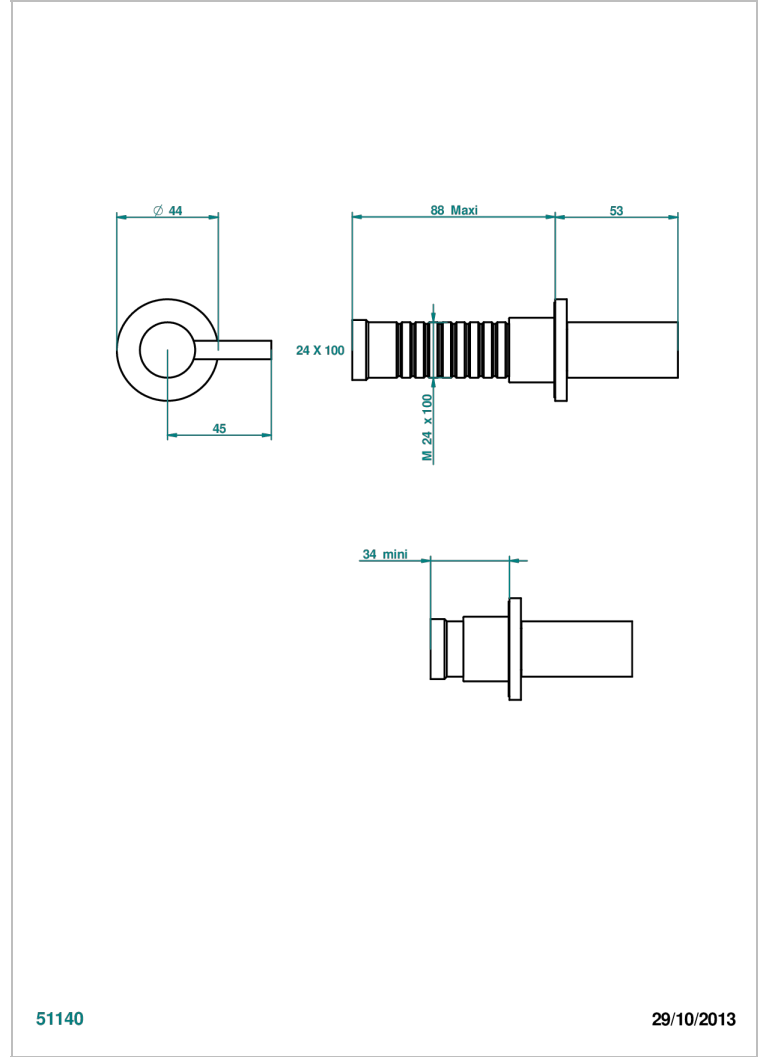

NANO A MANETTES

G5B-30B

THG[®]
PARIS

Garniture sans tête (croisillon, rosace et allonge) pour robinet d'arrêt 1/2" ref.30/CA & 30/HA et 3/4" ref.32/CA & 32/HA ou inverseur ref.50/4VMA

51140

29/10/2013

CARACTÉRISTIQUES

- Garniture pour robinet d'arrêt Réf.30, 32 ou inverseur mural 50/4/VM
- Livrée sans partie encastrée

PRODUITS ASSOCIÉS

- Ref. G00-30/CA Robinet d'arrêt à encastrer 1/2", avec tête 1/4 tour fermeture gauche, sans garniture
- Ref. G00-30/HA Robinet d'arrêt à encastrer 1/2", avec tête 1/4 tour fermeture droite, sans garniture
- Ref. G00-32/CA Robinet d'arrêt à encastrer 3/4", avec tête 1/4 tour fermeture gauche, sans garniture
- Ref. G00-32/HA Robinet d'arrêt à encastrer 3/4", avec tête 1/4 tour fermeture droite, sans garniture

FINITIONS DISPONIBLES

Chromé - A02
Chromé / doré - G02
Chromé mat - C02
Doré brillant - F01
Doré mat - F07
Nickel brillant - B01

Nickel mat - C01
Noir mat céramique - D30
Or pâle - F30
Or pâle mat - F31
Vieux nickel - H28