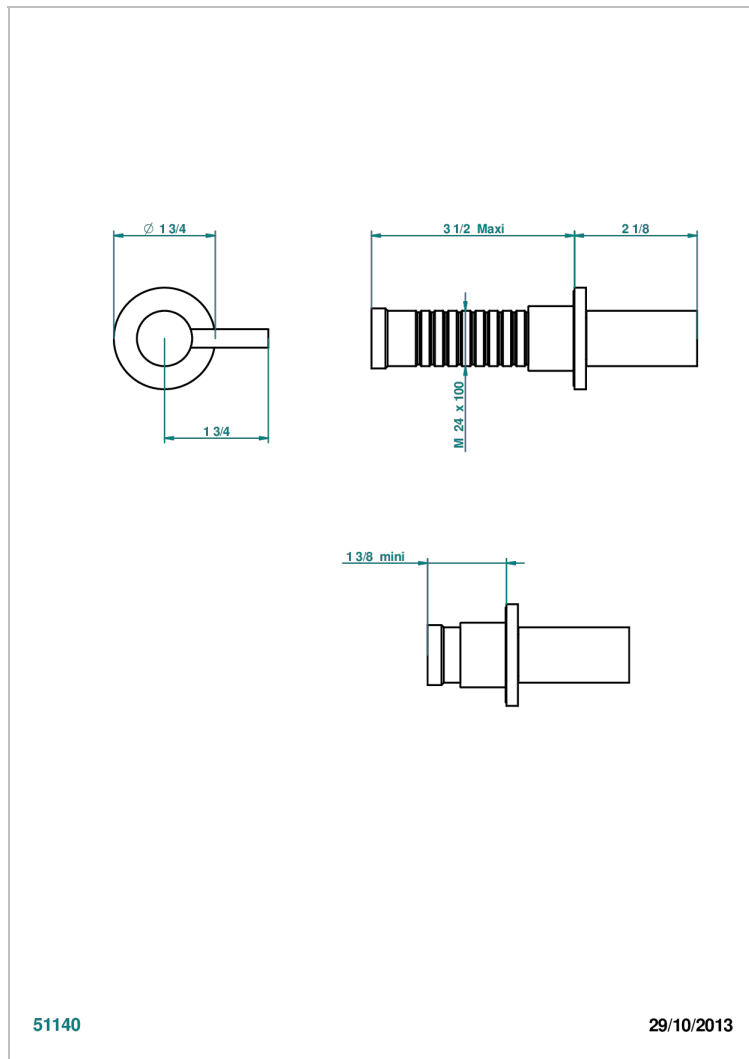

NANO A MANETTES

G5B-30B

THG[®]
PARIS

Garniture sans tête (croisillon, rosace et allonge) pour robinet d'arrêt 1/2" ref.30/CA & 30/HA et 3/4" ref.32/CA & 32/HA ou inverseur ref.50/4VMA

51140

29/10/2013

CARACTÉRISTIQUES

- Garniture pour robinet d'arrêt Réf.30, 32 ou inverseur mural 50/4/VM
- Livrée sans partie encastrée

PRODUITS ASSOCIÉS

- Ref. G00-30/CA Robinet d'arrêt à encastrer 1/2", avec tête 1/4 tour fermeture gauche, sans garniture
- Ref. G00-30/HA Robinet d'arrêt à encastrer 1/2", avec tête 1/4 tour fermeture droite, sans garniture
- Ref. G00-32/CA Robinet d'arrêt à encastrer 3/4", avec tête 1/4 tour fermeture gauche, sans garniture
- Ref. G00-32/HA Robinet d'arrêt à encastrer 3/4", avec tête 1/4 tour fermeture droite, sans garniture

FINITIONS DISPONIBLES

Chromé - A02
Chromé / doré - G02
Chromé mat - C02
Doré brillant - F01
Doré mat - F07
Nickel brillant - B01

Nickel mat - C01
Noir mat céramique - D30
Or pâle - F30
Or pâle mat - F31
Vieux nickel - H28