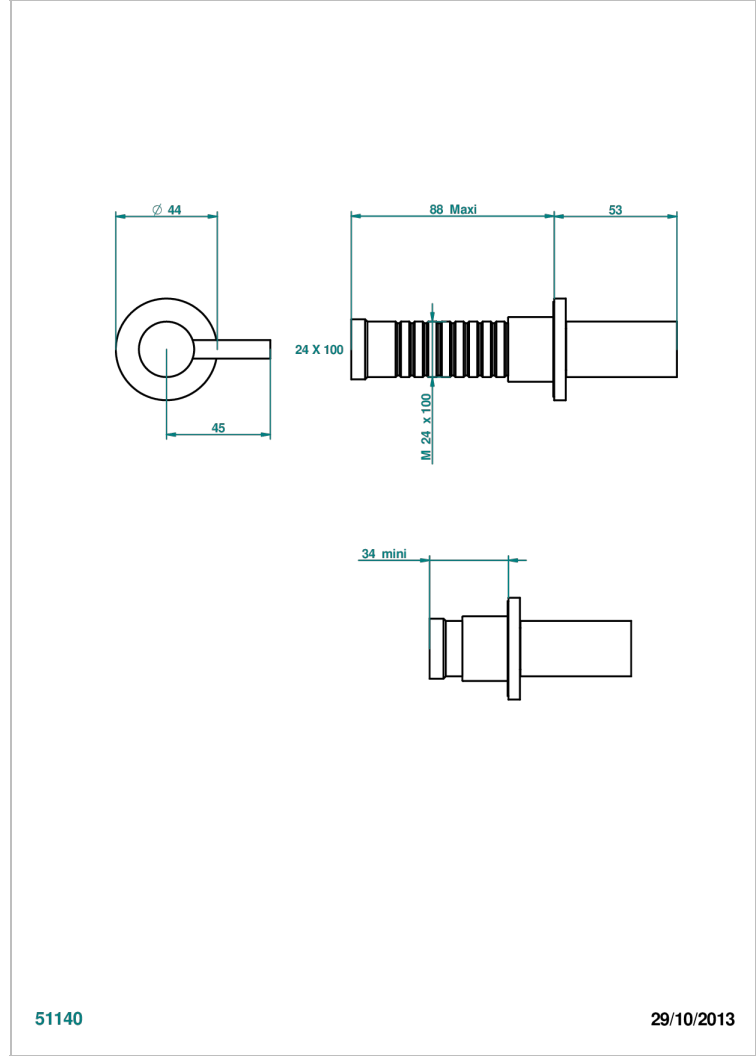

NANO WITH LEVER

G5B-30B

THG[®]
PARIS

无头配件（手柄、壁罩、加长器），用于30和32关闭阀或50/4/VM四通分水器

特色

- Nano with lever
- 无头配件（手柄、壁罩、加长器），用于30和32关闭阀或50/4/VM四通分水器

相关的SKU

- Ref. G00-30/CA 嵌入式1/2"关闭阀，有头，左转1/4圈关闭，无配件
- Ref. G00-30/HA 嵌入式1/2"关闭阀，有头，右转1/4圈关闭，无配件
- Ref. G00-32/CA 嵌入式3/4"关闭阀，有头，左转1/4圈关闭，无配件
- Ref. G00-32/HA 嵌入式3/4"关闭阀，有头，右转1/4圈关闭，无配件

可选饰面

Black ceram - D30
哑光浅金 - F31
哑光金 - F07
哑光铬 - C02
哑光镍 - C01
复古镍 - H28

抛光金（24K金） - F01
抛光铬 - A02
抛光铬/抛光金 - G02
抛光镍 - B01
浅金 - F30