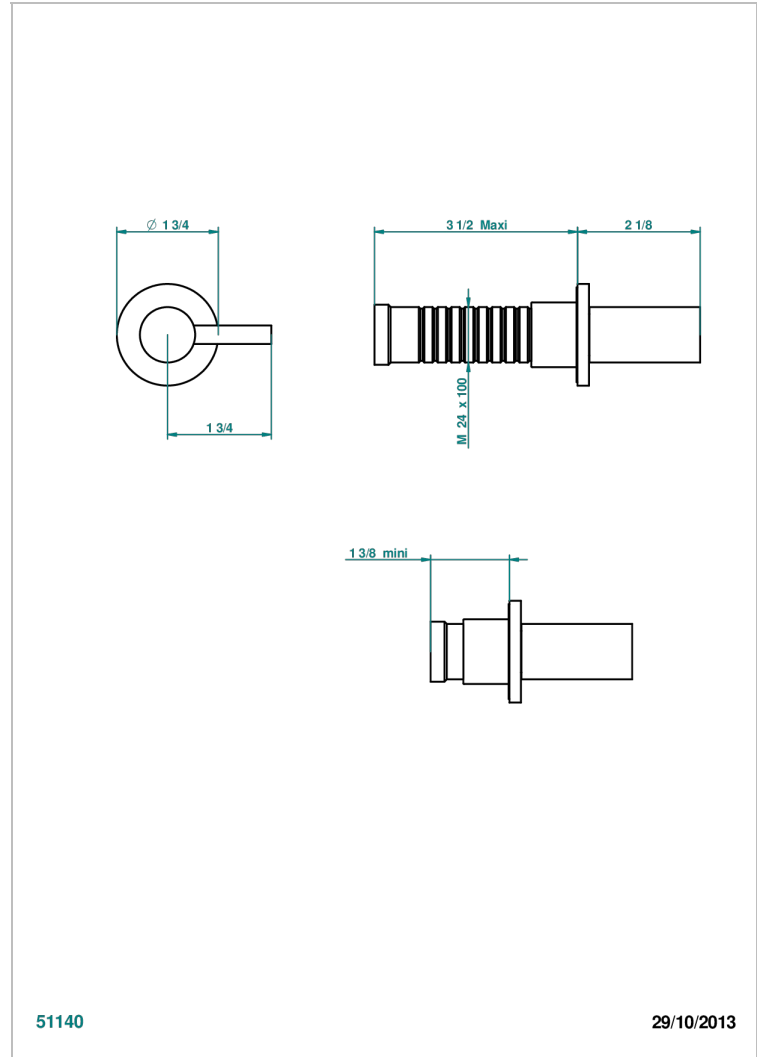

# NANO WITH LEVER

G5B-30B

THG<sup>®</sup>  
PARIS

无头配件（手柄、壁罩、加长器），用于30和32关闭阀或50/4/VM四通分水器

51140

29/10/2013

## 特色

- Nano with lever
- 无头配件（手柄、壁罩、加长器），用于30和32关闭阀或50/4/VM四通分水器

## 相关的SKU

- Ref. G00-30/CA 嵌入式1/2"关闭阀，有头，左转1/4圈关闭，无配件
- Ref. G00-30/HA 嵌入式1/2"关闭阀，有头，右转1/4圈关闭，无配件
- Ref. G00-32/CA 嵌入式3/4"关闭阀，有头，左转1/4圈关闭，无配件
- Ref. G00-32/HA 嵌入式3/4"关闭阀，有头，右转1/4圈关闭，无配件

## 可选饰面

Black ceram - D30  
哑光浅金 - F31  
哑光金 - F07  
哑光铬 - C02  
哑光镍 - C01  
复古镍 - H28

抛光金（24K金） - F01  
抛光铬 - A02  
抛光铬/抛光金 - G02  
抛光镍 - B01  
浅金 - F30