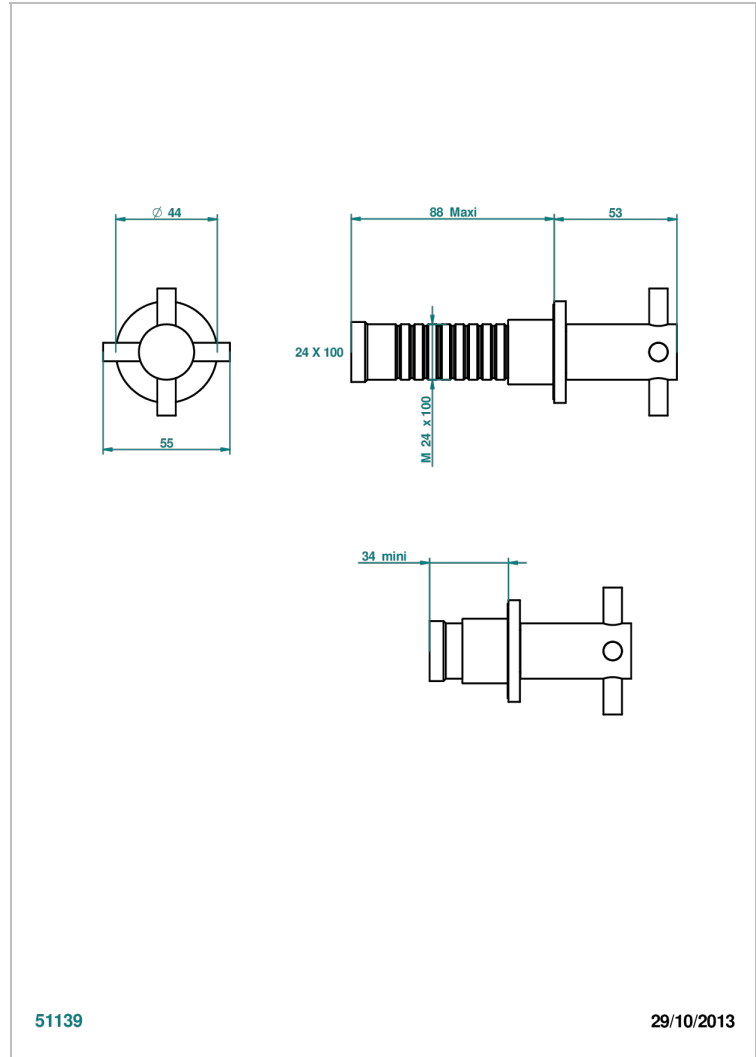

Garniture sans tête (croisillon, rosace et allonge) pour robinet d'arrêt 1/2" ref.30/CA & 30/HA et 3/4" ref.32/CA & 32/HA ou inverseur ref.50/4VMA

51139

29/10/2013

### CARACTÉRISTIQUES

- Garniture pour robinet d'arrêt Réf.30, 32 ou inverseur mural 50/4/VM
- Livrée sans partie encastrée

### PRODUITS ASSOCIÉS

- Ref. G00-32CUSA Robinet d'arrêt à encastrer 3/4" côté froid tête 1/4 tour fermeture gauche -standard américain sans garniture
- Ref. G00-32HUSA Robinet d'arrêt à encastrer 3/4" côté chaud tête 1/4 tour fermeture droite - standard américain sans garniture
- Ref. G00-30CUSA Robinet d'arrêt a encastrer 1/2 " cote froid tete 1/4 tour fermeture gauche - standard americain sans garniture
- Ref. G00-30HUSA Robinet d'arret a encastrer 1/2 " cote chaud tete 1/4 tour fermeture droite - standard americain sans garniture