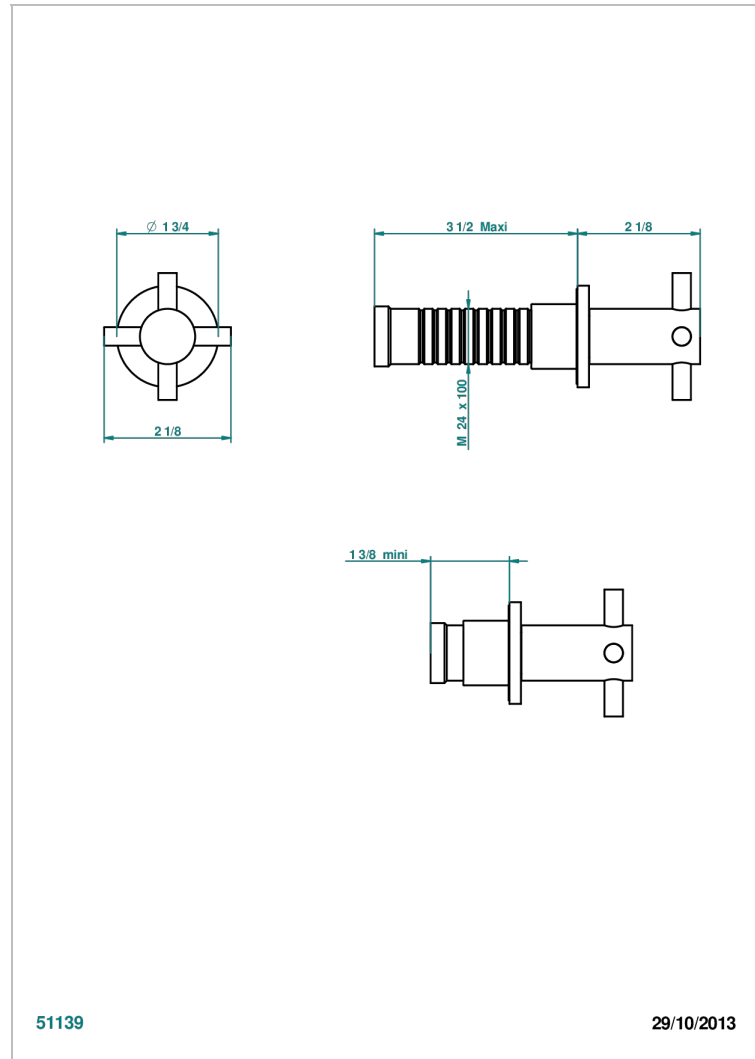

Garniture sans tête (croisillon, rosace et allonge) pour robinet d'arrêt 1/2" ref.30/CA & 30/HA et 3/4" ref.32/CA & 32/HA ou inverseur ref.50/4VMA

51139

29/10/2013

CARACTÉRISTIQUES

- Garniture pour robinet d'arrêt Réf.30, 32 ou inverseur mural 50/4/VM
- Livrée sans partie encastrée

PRODUITS ASSOCIÉS

- Ref. G00-32CUSA Robinet d'arrêt à encastrer 3/4" côté froid tête 1/4 tour fermeture gauche -standard américain sans garniture
- Ref. G00-32HUSA Robinet d'arrêt à encastrer 3/4" côté chaud tête 1/4 tour fermeture droite - standard américain sans garniture
- Ref. G00-30CUSA Robinet d'arrêt a encastrer 1/2 " cote froid tete 1/4 tour fermeture gauche - standard americain sans garniture
- Ref. G00-30HUSA Robinet d'arret a encastrer 1/2 " cote chaud tete 1/4 tour fermeture droite - standard americain sans garniture