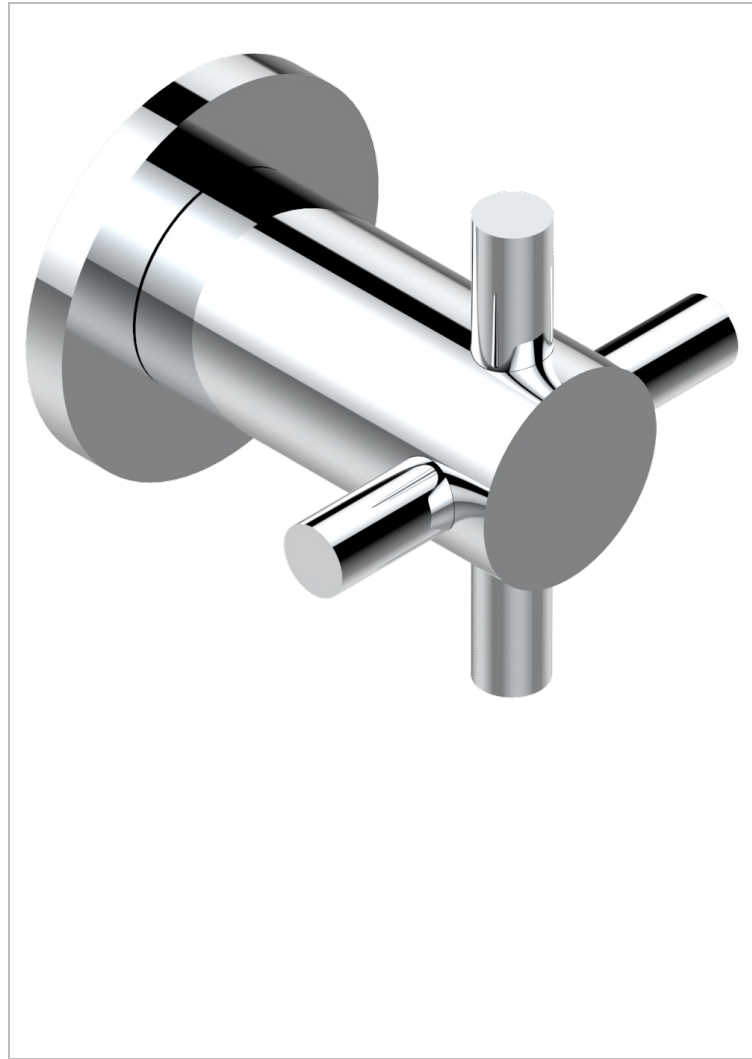

Parte externa para llave de paso mural ref. 30 & 32 y para inversor mural ref. 50/4/VM (mando, rosetón y alargador, sin cartucho)

51139

29/10/2013

### CARACTERÍSTICAS

- Nano
- Parte externa para llave de paso mural ref. 30 & 32 y para inversor mural ref. 50/4/VM (mando, rosetón y alargador, sin cartucho)

### PRODUCTOS RELACIONADOS

- Ref. G00-32CUSA Robinet d'arrêt à encastrer 3/4" côté froid tête 1/4 tour fermeture gauche -standard américain sans garniture
- Ref. G00-32HUSA Robinet d'arrêt à encastrer 3/4" côté chaud tête 1/4 tour fermeture droite - standard américain sans garniture
- Ref. G00-30CUSA Robinet d'arrêt a encastrer 1/2 " cote froid tete 1/4 tour fermeture gauche - standard americain sans garniture
- Ref. G00-30HUSA Robinet d'arrêt a encastrer 1/2 " cote chaud tete 1/4 tour fermeture droite - standard americain sans garniture

### ACABADOS DISPONIBLES

Cerámica negra mate - D30  
 Cromo - A02  
 Cromo / dorado - G02  
 Cromo mate - C02  
 Dorado - F01  
 Dorado mate - F07

Dorado pálido - F30  
 Dorado pálido mate (sin barniz) - F31  
 Níquel - B01  
 Níquel mate - C01  
 Níquel viejo - H28