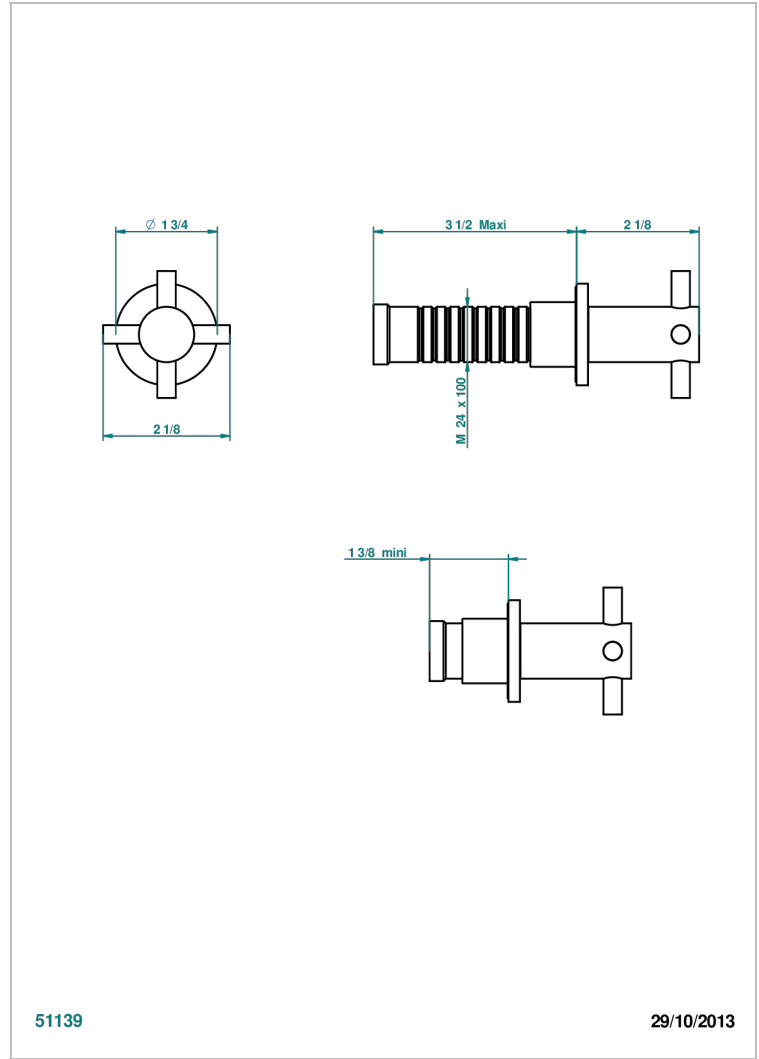

Parte externa para llave de paso mural ref. 30 & 32 y para inversor mural ref. 50/4/VM (mando, rosetón y alargador, sin cartucho)

51139

29/10/2013

### CARACTERÍSTICAS

- Nano
- Parte externa para llave de paso mural ref. 30 & 32 y para inversor mural ref. 50/4/VM (mando, rosetón y alargador, sin cartucho)

### PRODUCTOS RELACIONADOS

- Ref. G00-32CUSA Robinet d'arrêt à encastrer 3/4" côté froid tête 1/4 tour fermeture gauche -standard américain sans garniture
- Ref. G00-32HUSA Robinet d'arrêt à encastrer 3/4" côté chaud tête 1/4 tour fermeture droite - standard américain sans garniture
- Ref. G00-30CUSA Robinet d'arrêt a encastrer 1/2 " cote froid tete 1/4 tour fermeture gauche - standard americain sans garniture
- Ref. G00-30HUSA Robinet d'arrêt a encastrer 1/2 " cote chaud tete 1/4 tour fermeture droite - standard americain sans garniture