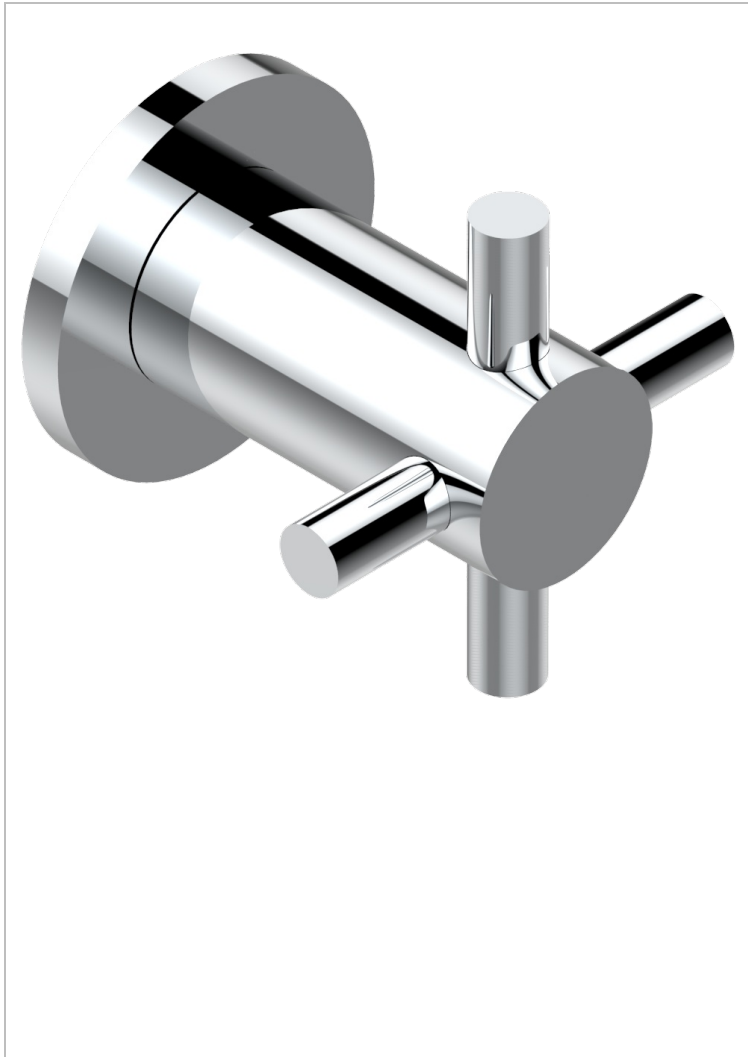

Garniture sans tête (croisillon, rosace et allonge) pour robinet d'arrêt 1/2" ref.30/CA & 30/HA et 3/4" ref.32/CA & 32/HA ou inverseur ref.50/4VMA

51139

29/10/2013

### CARACTÉRISTIQUES

- Garniture pour robinet d'arrêt Réf.30, 32 ou inverseur mural 50/4/VM
- Livrée sans partie encastrée

### PRODUITS ASSOCIÉS

- Ref. G00-30/CA/W Robinet d'arrêt à encastrer 1/2", avec tête 1/4 tour fermeture gauche, sans garniture - certifié WRAS
- Ref. G00-30/HA/W Robinet d'arrêt à encastrer 1/2", avec tête 1/4 tour fermeture droite, sans garniture - certifié WRAS
- Ref. G00-32/CA/W Robinet d'arrêt à encastrer 3/4", avec tête 1/4 tour fermeture gauche, sans garniture - certifié WRAS
- Ref. G00-32/HA/W Robinet d'arrêt à encastrer 3/4", avec tête 1/4 tour fermeture droite, sans garniture - certifié WRAS

### FINITIONS DISPONIBLES

Chromé - A02  
 Chromé / doré - G02  
 Chromé mat - C02  
 Doré brillant - F01  
 Doré mat - F07  
 Nickel brillant - B01

Nickel mat - C01  
 Noir mat céramique - D30  
 Or pâle - F30  
 Or pâle mat - F31  
 Vieux nickel - H28