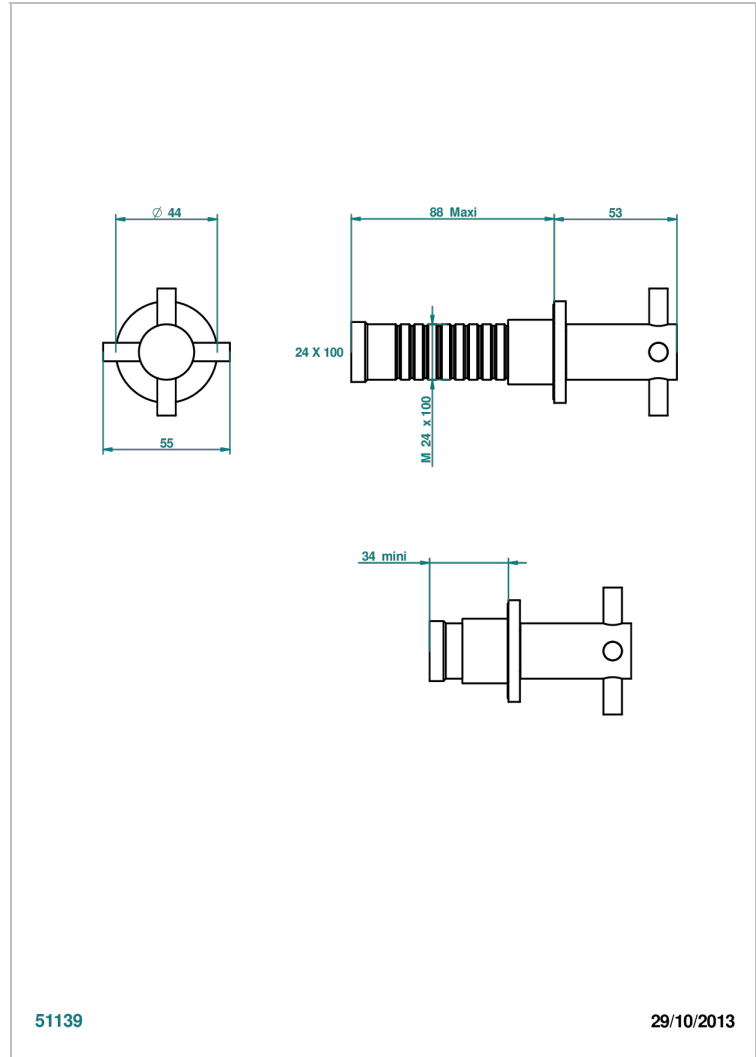

Garniture sans tête (croisillon, rosace et allonge) pour robinet d'arrêt 1/2" ref.30/CA & 30/HA et 3/4" ref.32/CA & 32/HA ou inverseur ref.50/4VMA

51139

29/10/2013

### CARACTÉRISTIQUES

- Garniture pour robinet d'arrêt Réf.30, 32 ou inverseur mural 50/4/VM
- Livrée sans partie encastrée

### PRODUITS ASSOCIÉS

- Ref. G00-30/CA/W Robinet d'arrêt à encastrer 1/2", avec tête 1/4 tour fermeture gauche, sans garniture - certifié WRAS
- Ref. G00-30/HA/W Robinet d'arrêt à encastrer 1/2", avec tête 1/4 tour fermeture droite, sans garniture - certifié WRAS
- Ref. G00-32/CA/W Robinet d'arrêt à encastrer 3/4", avec tête 1/4 tour fermeture gauche, sans garniture - certifié WRAS
- Ref. G00-32/HA/W Robinet d'arrêt à encastrer 3/4", avec tête 1/4 tour fermeture droite, sans garniture - certifié WRAS