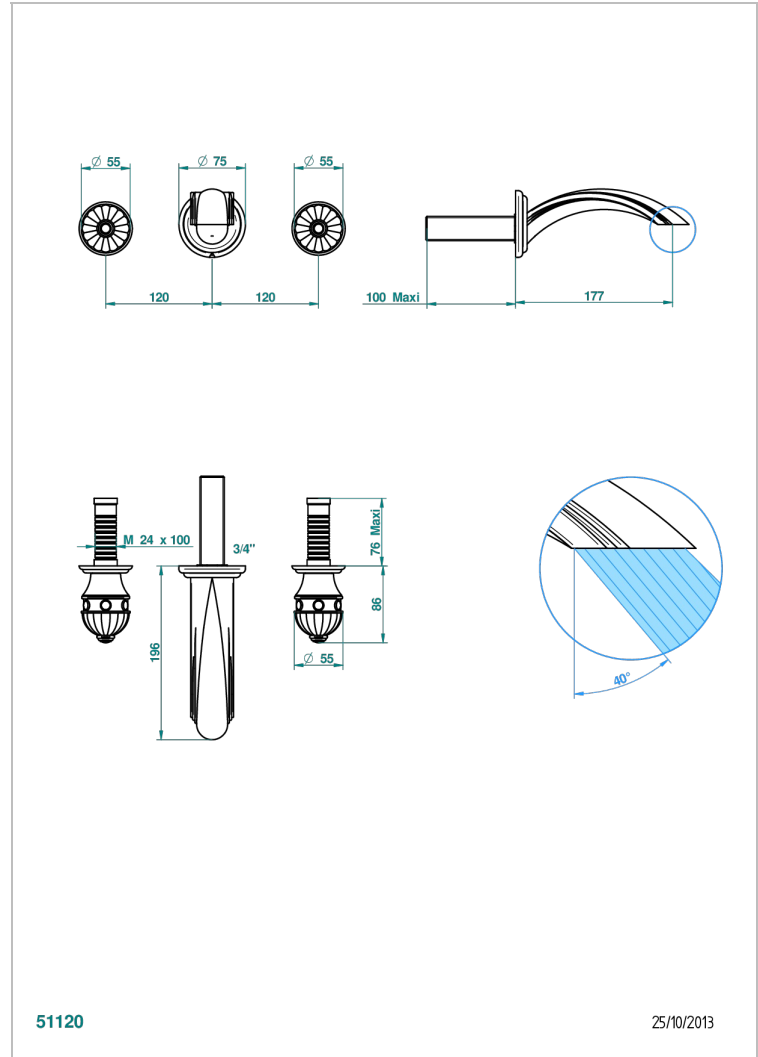

CHEVERNY ONYX NOIR

U1V-41GB

Garniture pour mélangeur de bain mural, bec goliath

THG[®]
PARIS

CARACTÉRISTIQUES

- Ensemble composé d'un bec mural de lavabo et des 2 garnitures de robinets
- Nécessite partie encastrée Réf. 40AC
- Laiton sans plomb
- Bec à écoulement libre

PRODUITS ASSOCIÉS

- Ref. G00-40AM/US Partie à encastrer pour mélangeur mural - version manettes- standard américain

FINITIONS DISPONIBLES

Chromé - A02
Chromé / doré - G02
Chromé mat - C02
Doré brillant - F01
Doré mat - F07
Nickel brillant - B01

Nickel mat - C01
Noir mat céramique - D30
Or pâle - F30
Or pâle mat - F31
Pvd blush - H62
Pvd blush mat - H60

Pvd couleur bronze brown - F33
Pvd couleur bronze brown - mat - F34
Pvd couleur doré - H52
Pvd couleur doré mat - H53
Pvd couleur laiton - H49
Pvd couleur laiton mat - H50

Pvd couleur nickel - H55
Pvd couleur nickel mat - H56
Pvd graphite - H64
Pvd graphite mat - H65
Pvd umber - H66
Pvd umber mat - H67

Vieux nickel - H28