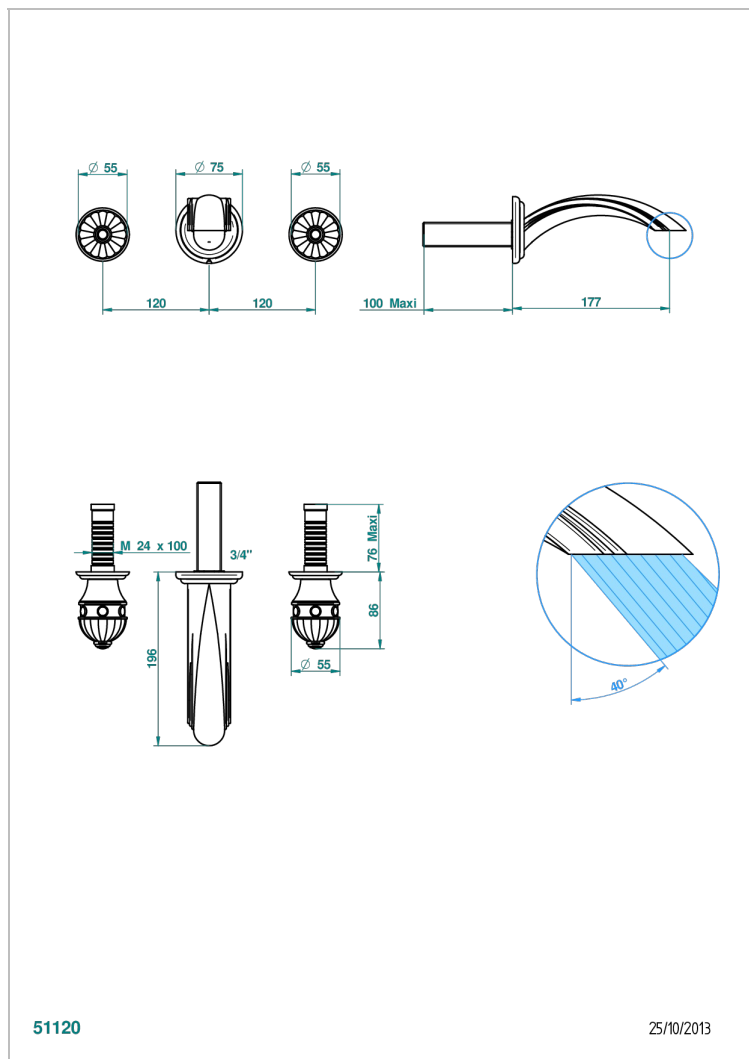

# CHEVERNY ONICE NEGRO

U1V-41GB

Trim only for wall mounted 3-hole bath mixer

THG<sup>®</sup>  
PARIS

51120

25/10/2013

## CARACTERÍSTICAS

- Cheverny Onice negro
- Trim only for wall mounted 3-hole bath mixer

## PRODUCTOS RELACIONADOS

- Ref. G00-40AM/US Partie à encastrier pour mélangeur mural - version manettes- standard américain