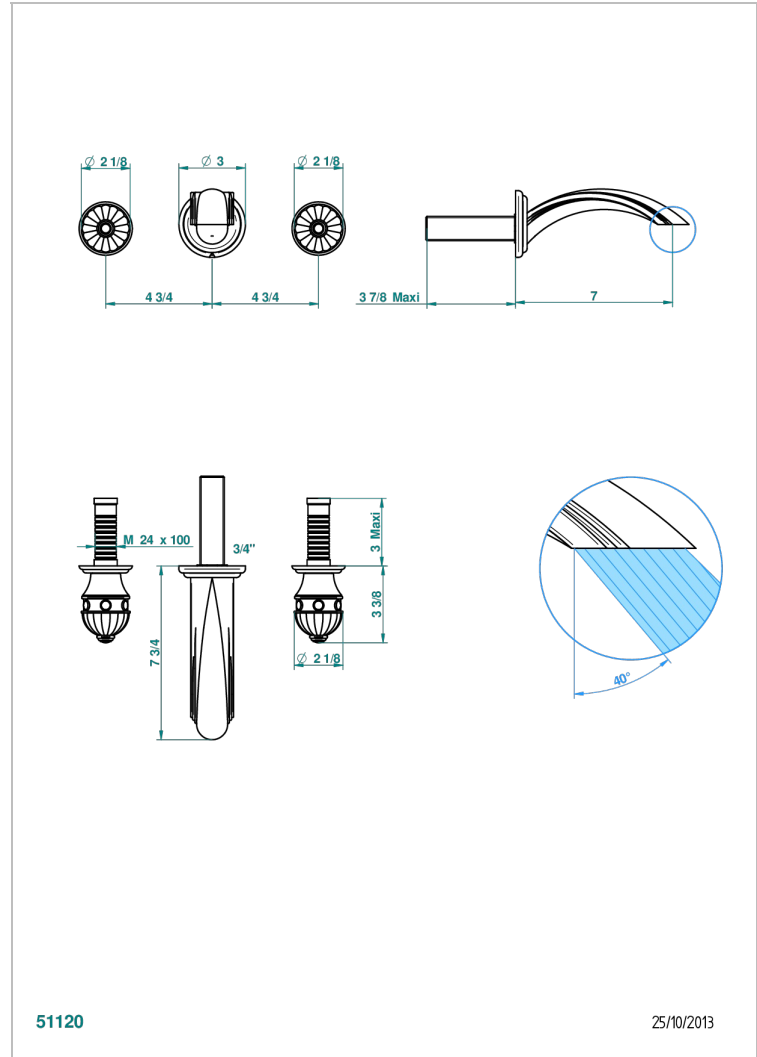

# CHEVERNY ONYX NOIR

U1V-41GB

Garniture pour mélangeur de bain mural, bec goliath

THG<sup>®</sup>  
PARIS

51120

25/10/2013

## CARACTÉRISTIQUES

- Ensemble composé d'un bec mural de lavabo et des 2 garnitures de robinets
- Nécessite partie encastrée Réf. 40AC
- Laiton sans plomb
- Bec à écoulement libre

## PRODUITS ASSOCIÉS

- Ref. G00-40AM/US Partie à encastrer pour mélangeur mural - version manettes- standard américain

Vieux nickel - H28