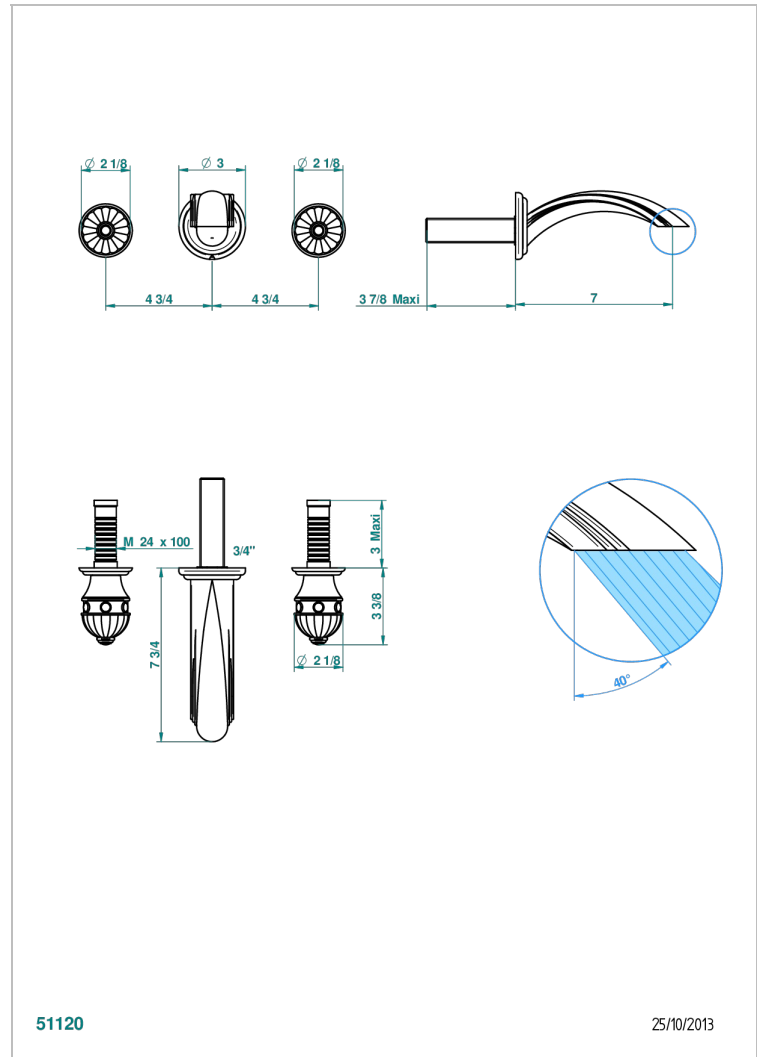

CHEVERNY ONICE NEGRO

U1V-41GB

Trim only for wall mounted 3-hole bath mixer

THG[®]
PARIS

CARACTERÍSTICAS

- Cheverny Onice negro
- Trim only for wall mounted 3-hole bath mixer

PRODUCTOS RELACIONADOS

- Ref. G00-40AM/US Partie à encastrier pour mélangeur mural - version manettes- standard américain

ACABADOS DISPONIBLES

Cerámica negra mate - D30
Cromo - A02
Cromo / dorado - G02
Cromo mate - C02
Dorado - F01
Dorado mate - F07

Dorado pálido - F30
Dorado pálido mate (sin barniz) - F31
Níquel - B01
Níquel mate - C01
Níquel viejo - H28
Pvd blush - H62

Pvd umber mate - H67

51120

25/10/2013