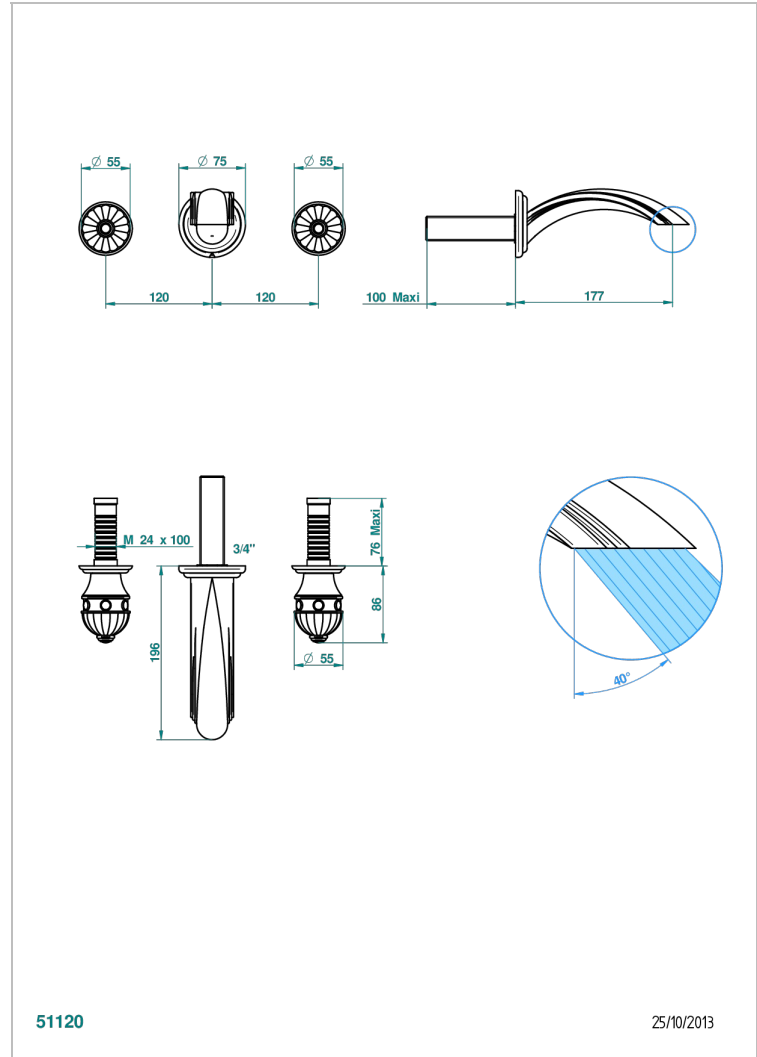

CHEVERNY ONYX NOIR

U1V-40GBUS

Garniture pour mélangeur de lavabo mural - bec goliath- standard américain

THG[®]
PARIS

51120

25/10/2013

CARACTÉRISTIQUES

- Ensemble composé d'un bec mural de lavabo et des 2 garnitures de robinets
- Nécessite partie encastrée Réf. 40AC/US
- Laiton sans plomb
- Bec à écoulement libre
- Livré sans vidage
- Raccordement aux standards US

PRODUITS ASSOCIÉS

- Ref. G00-40AM/US Partie à encastrer pour mélangeur mural - version manettes- standard américain

FINITIONS DISPONIBLES

Chromé - A02
Chromé / doré - G02
Chromé mat - C02
Doré brillant - F01
Doré mat - F07
Nickel brillant - B01